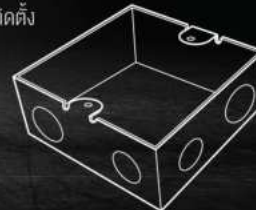

Nano
ELECTRIC PRODUCT

ISO9001 : 2015

NN-FLD04S

* เฉพาะสินค้าไม่รวมอุปกรณ์ตัวรับต่างๆ

NN-FLD04S

ตัวรับฝังพื้น
6 ช่อง
ฝาปิดแบบพับ

Floor Outlet Double Duplex
2 Gang 6 Module
Material : Stainless Steel (Galvanized)
วัสดุ : สแตนเลส (กัลวาไนซ์)

cover plate
แผ่นปิด

inner frame
กรอบด้านใน

box protector
กล่องสำหรับติดตั้ง

PACKING : 20 PCS.
US\$: 20 ชิ้น

NEW

สามารถจัดเก็บลงได้อย่าง
สวยงามและแบบเนียนทำให้
สะดวกในการใช้งาน

* เฉพาะสินค้าไม่รวมอุปกรณ์ตัวรับต่างๆ