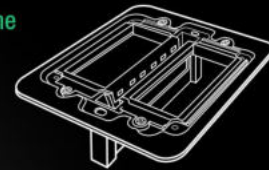

## NN-FLD04S

ตัวรับฝังพื้น  
6 ช่อง  
ฝาปิดแบบพับ

Floor Outlet Double Duplex  
2 Gang 6 Module  
Material : Stainless Steel (Galvanized)  
วัสดุ : สแตนเลส (กัลวาไนซ์)

cover plate  
แผ่นปิด

inner frame  
กรอบด้านใน