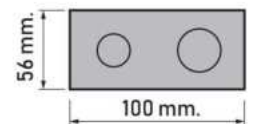

BOX PROTECTOR