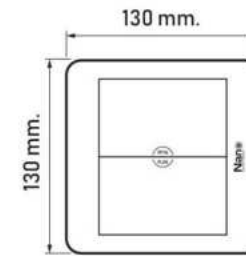

cover plate
แผ่นปิด

inner frame
กรอบด้านใน

box protector
กล่องสำหรับติดตั้ง

PACKING : 20 PCS.
US\$: 20 ชิ้น

NEW

สามารถจัดเก็บลงได้อย่าง
สวยงามและแบบเนียนทำให้
สะดวกในการใช้งาน

* เฉพาะสินค้าไม่รวมอุปกรณ์ตัวรับต่างๆ