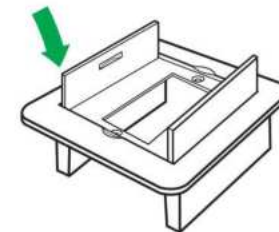

TOP VIEW

BOX PROTECTOR

TOP VIEW

BOX PROTECTOR

DIMENSION (MM.)

PACKING : 20 PCS.
US\$จ : 20 ชิ้น

NN-FLC02S

Floor Outlet
Material : Stainless Steel (Silver)

เต้ารับฝังพื้น
วัสดุ : สแตนเลส (สีเงิน)

cover plate
แผ่นปิด

box protector
กล่องสำหรับติดตั้ง

PRODUCT SHAPE : SQUARE

ฝาปิด
แบบพับ

cover plate
แผ่นปิด

box protector
กล่องสำหรับติดตั้ง

PRODUCT SHAPE : CIRCLE

ฝาปิด 2 ข้างถูกซ่อนไว้ขณะเปิด

*2 lid be hidden while opened. ฝาปิด 2 ข้างถูกซ่อนไว้ขณะเปิด สามารถจัดเก็บลงได้อย่างสวยงาม และแบบเนียนทำให้สะดวกในการใช้งาน