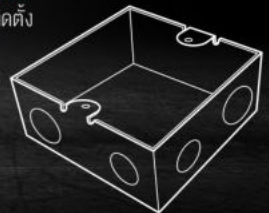

TOP VIEW

FRONT VIEW