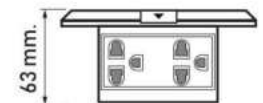

**SMOOTH DOWN
AND EASY UP**

TOP VIEW

FRONT VIEW

BOX PROTECTOR

MODEL NO: FLP

PACKING : 20 PCS.
US\$: 20 ชิ้น

NN-FLP02C

Floor Socket
Material : Brass (Black Coffee)
เต้ารับฝังพื้น
วัสดุ : ทองเหลือง (สีดำกาแฟ)