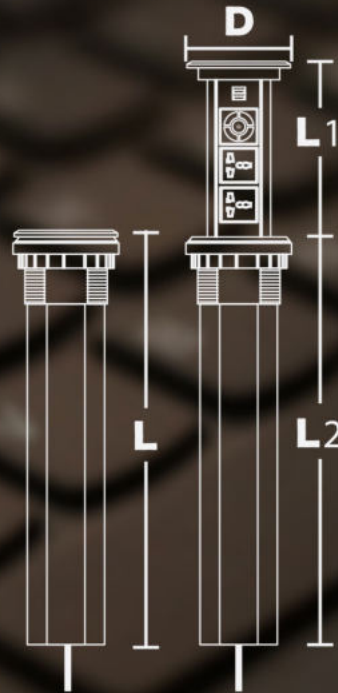

### AUTOMATIC RAISING

ยกอัตโนมัติ

# SMART motorized SOCKET

เต้ารับฝังโต๊ะอัจฉริยะ

DIMENSION (MM.)

| ITEM  | D   | L   | L1  | L2  |
|-------|-----|-----|-----|-----|
| S-02S | 119 | 362 | 170 | 358 |
| S-02B | 119 | 362 | 170 | 358 |
| S-03S | 119 | 413 | 205 | 408 |
| S-03B | 119 | 413 | 205 | 408 |
| S-03S | 119 | 413 | 205 | 408 |
| S-03B | 119 | 413 | 205 | 408 |