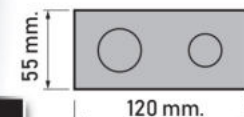

BOX PROTECTOR