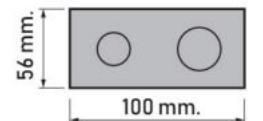

**NN-FLS01SB**

Floor Socket  
Material : Stainless Steel  
(Matte Black)

เต้ารับฝังพื้น  
วัสดุ : สแตนเลส (สีดำด้าน)

**SMOOTH DOWN  
AND EASY UP**

TOP VIEW

FRONT VIEW

BOX PROTECTOR