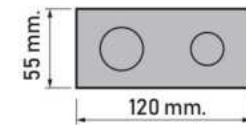

FRONT VIEW

BOX PROTECTOR