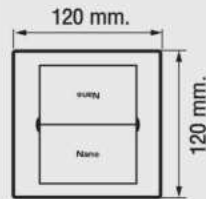

TOP VIEW

BOX PROTECTOR

TOP VIEW

BOX PROTECTOR

DIMENSION (MM.)

PACKING : 20 PCS.
US\$จ : 20 ชิ้น

NN-FLC02S

Floor Outlet
Material : Stainless Steel (Silver)