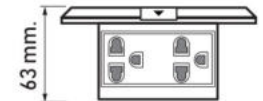

**NN-FLS01SB**

Floor Socket  
Material : Stainless Steel  
(Matte Black)

เต้ารับฝังพื้น  
วัสดุ : สแตนเลส (สีดำด้าน)

**SMOOTH DOWN  
AND EASY UP**

TOP VIEW

FRONT VIEW

BOX PROTECTOR