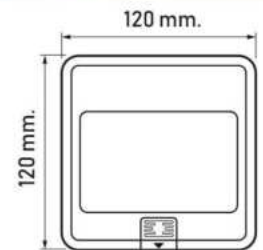

FLOOR SOCKET

เต้ารับฝังพื้น

CLASSIC SERIES
คลาสสิก ซีรีส์

ISO9001 : 2015

ISO14001 : 2015

Nano
ELECTRIC PRODUCT

ใช้ค้อน
เปิด-ปิด
นุ่มนวล
Slow
Pop-Up

MODEL NO: FLS

PACKING : 20 PCS.
US$: 20 ชิ้น

NN-FLS01S

Floor Socket
Material : Stainless Steel (Silver)
เต้ารับฝังพื้น
วัสดุ : สแตนเลส (สีเงิน)

PACKING : 20 PCS.
US$: 20 ชิ้น

NN-FLS01G

Floor Socket
Material : Copper Alloy
(Golden Titanium)
เต้ารับฝังพื้น
วัสดุ : โลหะผสมทองแดง (สีทอง)

NEW

PACKING : 20 PCS.
US$: 20 ชิ้น

NN-FLS01SB

Floor Socket
Material : Stainless Steel
(Matte Black)
เต้ารับฝังพื้น
วัสดุ : สแตนเลส (สีดำด้าน)

**SMOOTH DOWN
AND EASY UP**

TOP VIEW

FRONT VIEW

BOX PROTECTOR

MODEL NO: FLP

PACKING : 20 PCS.
US$: 20 ชิ้น

NN-FLP02C

Floor Socket
Material : Brass (Black Coffee)
เต้ารับฝังพื้น
วัสดุ : ทองเหลือง (สีดำกาแฟ)

PACKING : 20 PCS.
US$: 20 ชิ้น

NN-FLP02S

Floor Socket
Material : Brass (Silver)
เต้ารับฝังพื้น
วัสดุ : ทองเหลือง (สีเงิน)

PACKING : 20 PCS.
US$: 20 ชิ้น

NN-FLP02CH

Floor Socket
Material : Brass (Champagne)
เต้ารับฝังพื้น
วัสดุ : ทองเหลือง (สีแชมเปญ)

PACKING : 20 PCS.
US$: 20 ชิ้น

NN-FLP02LC

Floor Socket
Material : Brass (Light Champagne)
เต้ารับฝังพื้น
วัสดุ : ทองเหลือง (สีทองอ่อน)