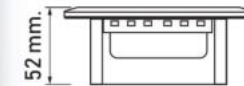

FLOOR OUTLET DOUBLE DUPLEX

2 Gang 6 Module

Nano
ELECTRIC PRODUCT

ISO9001 : 2015

NN-FLD04S

* เฉพาะสินค้าไม่รวมอุปกรณ์ตัวรับต่างๆ

NN-FLD04S

ตัวรับฝังพื้น
6 ช่อง
ฝาปิดแบบพับ

Floor Outlet Double Duplex
2 Gang 6 Module
Material : Stainless Steel (Galvanized)
วัสดุ : สแตนเลส (กัลวาไนซ์)

cover plate
แผ่นปิด

inner frame
กรอบด้านใน

box protector
กล่องสำหรับติดตั้ง

TOP VIEW

FRONT VIEW

BOX PROTECTOR

ฝาปิด
แบบพับ

พร้อมกล่อง
เหล็กฝัง

WWW.NANO PRODUCT.COM

PACKING : 20 PCS.
บรรจุ : 20 ชิ้น

UNIT PRICE
ราคาต่อหน่วย
1,490.-

NEW

สามารถจัดเก็บลงได้อย่าง
สวยงามและแบบเนียนทำให้
สะดวกในการใช้งาน

* เฉพาะสินค้าไม่รวมอุปกรณ์ตัวรับต่างๆ

CLASSIC SERIES
คลาสสิก ซีรีส์