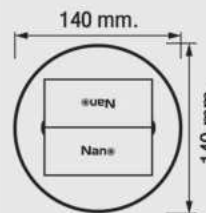

TOP VIEW

BOX PROTECTOR

TOP VIEW

BOX PROTECTOR

DIMENSION (MM.)

PACKING : 20 PCS.
US\$จ : 20 ชิ้น

NN-FLC02S

Floor Outlet
Material : Stainless Steel (Silver)