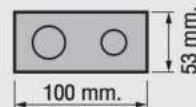

TOP VIEW

BOX PROTECTOR

TOP VIEW

BOX PROTECTOR

DIMENSION (MM.)

PACKING : 20 PCS.
US\$จ : 20 ชิ้น

NN-FLC02S

Floor Outlet
Material : Stainless Steel (Silver)