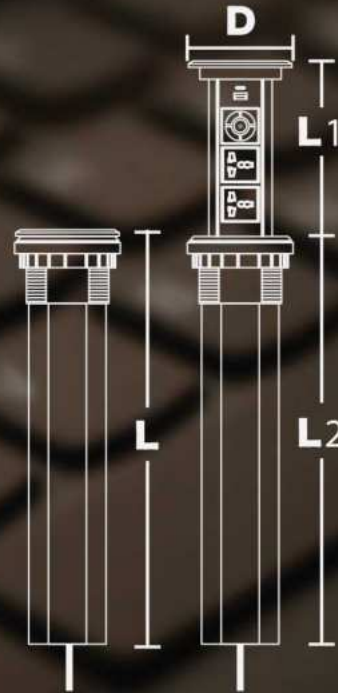

ยกอัตโนมัติ

CABLE LENGTH
METER 1.75 

CABLE LENGTH
METER 1.75 

CABLE LENGTH
METER 1.75 

SMART motorized SOCKET

เต้ารับฝังโต๊ะอัจฉริยะ

DIMENSION (MM.)

ITEM	D	L	L1	L2
S-02S	119	362	170	358
S-02B	119	362	170	358
S-03S	119	413	205	408
S-03B	119	413	205	408
S-03S	119	413	205	408
S-03B	119	413	205	408

1. USB INTERFACE

ช่องเชื่อมต่อ USB/ชาร์จ

2. AUDIO PANEL

ปุ่มควบคุมเสียง

3. UNIVERSAL SOCKET

เต้ารับสากลมีมาตรฐาน

Nano

ELECTRIC PRODUCT