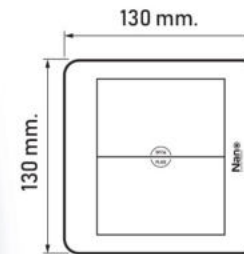

box protector  
กล่องสำหรับติดตั้ง

TOP VIEW

FRONT VIEW

BOX PROTECTOR

ฝาปิด  
แบบพับ

พร้อมกล่อง  
เหล็กฝัง

WWW.NANO PRODUCT.COM

PACKING : 20 PCS.  
บรรจุ : 20 ชิ้น