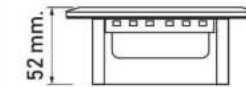

FLOOR OUTLET DOUBLE DUPLEX

2 Gang 6 Module

CLASSIC SERIES
คลาสสิก ซีรีส์

Nano
ELECTRIC PRODUCT

ISO9001 : 2015

NN-FLD04S

* เฉพาะสินค้าไม่รวมอุปกรณ์ตัวรับต่างๆ

NN-FLD04S

ตัวรับฝังพื้น
6 ช่อง
ฝาปิดแบบพับ

Floor Outlet Double Duplex
2 Gang 6 Module
Material : Stainless Steel (Galvanized)
วัสดุ : สแตนเลส (กัลวาไนซ์)

cover plate
แผ่นปิด

inner frame
กรอบด้านใน

box protector
กล่องสำหรับติดตั้ง

PACKING : 20 PCS.
US$: 20 ชิ้น

NEW

สามารถจัดเก็บลงได้อย่าง
สวยงามและแบบเนียนทำให้
สะดวกในการใช้งาน

* เฉพาะสินค้าไม่รวมอุปกรณ์ตัวรับต่างๆ

TOP VIEW

FRONT VIEW

BOX PROTECTOR

ฝาปิด
แบบพับ

พร้อมกล่อง
เหล็กฝัง