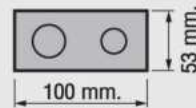

TOP VIEW

BOX PROTECTOR

TOP VIEW

BOX PROTECTOR

DIMENSION (MM.)

PACKING : 20 PCS.
US\$จ : 20 ชิ้น

NN-FLC02S

Floor Outlet
Material : Stainless Steel (Silver)