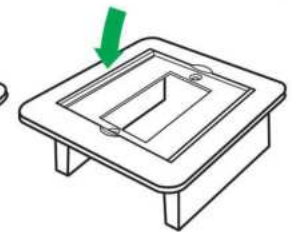

TOP VIEW

BOX PROTECTOR

TOP VIEW

BOX PROTECTOR

DIMENSION (MM.)

PACKING : 20 PCS.
US\$จ : 20 ชิ้น

NN-FLC02S

Floor Outlet
Material : Stainless Steel (Silver)

เต้ารับฝังพื้น
วัสดุ : สแตนเลส (สีเงิน)

cover plate
แผ่นปิด

box protector
กล่องสำหรับติดตั้ง

PRODUCT SHAPE : SQUARE

ฝาปิด
แบบพับ

cover plate
แผ่นปิด

box protector
กล่องสำหรับติดตั้ง

PRODUCT SHAPE : CIRCLE

ฝาปิด 2 ข้างถูกซ่อนไว้ขณะเปิด

*2 lid be hidden while opened. ฝาปิด 2 ข้างถูกซ่อนไว้ขณะเปิด สามารถจัดเก็บลงได้อย่างสวยงาม และแบบเนียนทำให้สะดวกในการใช้งาน