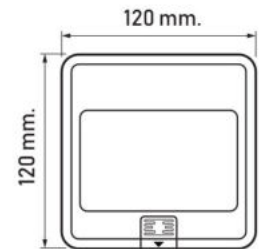

FLOOR SOCKET

เต้ารับฝังพื้น

CLASSIC SERIES

คลาสสิก ซีรีส์

ISO9001 : 2015

ISO14001 : 2015

Nano
ELECTRIC PRODUCT

ใช้คอป
เปิด-ปิด
นุ่มนวล
Slow
Pop-Up

MODEL NO: FLS

PACKING : 20 PCS.
บรรจุ : 20 ชิ้น

UNIT PRICE
ราคาต่อหน่วย
1,090.-

NN-FLS01S

Floor Socket
Material : Stainless Steel (Silver)

เต้ารับฝังพื้น
วัสดุ : สแตนเลส (สีเงิน)

PACKING : 20 PCS.
บรรจุ : 20 ชิ้น

UNIT PRICE
ราคาต่อหน่วย
1,090.-

NN-FLS01G

Floor Socket
Material : Copper Alloy
(Golden Titanium)

เต้ารับฝังพื้น
วัสดุ : โลหะผสมทองแดง (สีทอง)

NEW

PACKING : 20 PCS.
บรรจุ : 20 ชิ้น

UNIT PRICE
ราคาต่อหน่วย
1,130.-

NN-FLS01SB

Floor Socket
Material : Stainless Steel
(Matte Black)

เต้ารับฝังพื้น
วัสดุ : สแตนเลส (สีดำด้าน)

**SMOOTH DOWN
AND EASY UP**

TOP VIEW

FRONT VIEW

BOX PROTECTOR

MODEL NO: FLP

PACKING : 20 PCS.
บรรจุ : 20 ชิ้น

UNIT PRICE
ราคาต่อหน่วย
1,390.-

NN-FLP02C

Floor Socket
Material : Brass (Black Coffee)

เต้ารับฝังพื้น
วัสดุ : ทองเหลือง (สีดำกาแฟ)

PACKING : 20 PCS.
บรรจุ : 20 ชิ้น

UNIT PRICE
ราคาต่อหน่วย
1,390.-

NN-FLP02S

Floor Socket
Material : Brass (Silver)

เต้ารับฝังพื้น
วัสดุ : ทองเหลือง (สีเงิน)

PACKING : 20 PCS.
บรรจุ : 20 ชิ้น

UNIT PRICE
ราคาต่อหน่วย
1,390.-

NN-FLP02CH

Floor Socket
Material : Brass (Champagne)

เต้ารับฝังพื้น
วัสดุ : ทองเหลือง (สีแชมเปญ)

PACKING : 20 PCS.
บรรจุ : 20 ชิ้น

UNIT PRICE
ราคาต่อหน่วย
1,390.-

NN-FLP02LC

Floor Socket
Material : Brass (Light Champagne)

เต้ารับฝังพื้น
วัสดุ : ทองเหลือง (สีทองอ่อน)