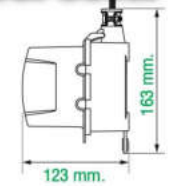

2 - OUTLET SOCKET SIZE: 70 x 163 x 50 mm.

Heavy Duty Rubber Box with 2 Outlet Socket + Cable
บล็อกจากพร้อมเต้ารับ 2 ช่อง + สายไฟ

BLACK CABLE
(สายไฟสีดำ)

CABLE LENGHT
สายไฟยาว(เมตร)

10A
รองรับกำลังไฟฟ้า
2300W
10A ~ 250VAC

4 - OUTLET SOCKET SIZE: 101 x 188 x 50 mm.

Heavy Duty Rubber Box with 4 Outlet Socket + Cable
บล็อกจากพร้อมเต้ารับ 4 ช่อง + สายไฟ

10A
รองรับกำลังไฟฟ้า
2300W
10A ~ 250VAC

RB10NS4-3M	18 PCS.	VCT 3 X 0.75 SQ. mm.
RB10NS4-5M	18 PCS.	VCT 3 X 0.75 SQ. mm.
RB10NS4-10M	12 PCS.	VCT 3 X 1.00 SQ. mm.
RB10NS4-20M	12 PCS.	VCT 3 X 1.00 SQ. mm.

Heavy Duty Rubber Box with Socket+Cable

2 - OUTLET SOCKET SIZE: 77 x 163 x 123 mm.

Heavy Duty Rubber Box with 2 Outlet Socket with
Extra Thick, Weather - Proof PC Cover + Cable
บล็อกจาก + เต้ารับ 2 ช่อง พร้อมฝา PC กันน้ำ แบบหนาพิเศษ + สายไฟ