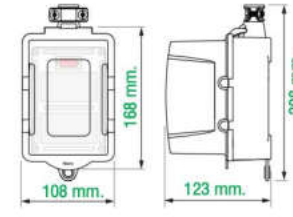

MULTIPURPOSE
อเนกประสงค์

Item Code รหัสสินค้า	PACKING บรรจุ	SIZE ขนาดสินค้า
RB16HS4	25 PCS. (25 ชิ้น)	101 x 208 x 50 mm.

16A
รองรับกำลังไฟฟ้า
3680W
16A ~250VAC

4 - OUTLET SOCKET

Heavy Duty Rubber Box for 4 Outlet Socket + Main Switch 16A ~250VAC
with Extra Thick , Weather - Proof PC Cover
บล็อกยางเปล่า ใส่ตัวรับได้ 4 ช่อง + เมนสวิทช์ 16 แอมป์ 250 โวลต์ พร้อมฝา PC กันน้ำ แบบหนาพิเศษ

MULTIPURPOSE
อเนกประสงค์

Item Code รหัสสินค้า	PACKING บรรจุ	SIZE ขนาดสินค้า
RB16HS4-CC	25 PCS. (25 ชิ้น)	108 x 208 x 123 mm.

Heavy Duty Rubber Box + Socket + Switch

บล็อกยาง+เต้ารับ+เมนสวิตช์

Nano
ELECTRIC PRODUCT