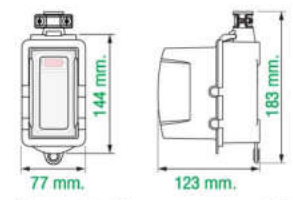

MULTIPURPOSE
อเนกประสงค์

Item Code รหัสสินค้า	PACKING บรรจุ	SIZE ขนาดสินค้า
RB16HS2	50 PCS. (50 ชิ้น)	70 x 183 x 50 mm.

16A
รองรับกำลังไฟฟ้า
3680W
16A ~250VAC

2 - OUTLET SOCKET

Heavy Duty Rubber Box for 2 Outlet Socket + Main Switch 16A ~250VAC
with Extra Thick , Weather - Proof PC Cover
บล็อกยางเปล่า ใส่ตัวรับได้ 2 ช่อง + เมนสวิทช์ 16 แอมป์ 250 โวลต์ พร้อมฝา PC กันน้ำ แบบหนาพิเศษ