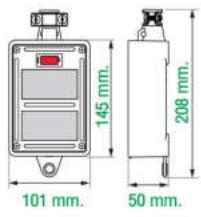

4 - OUTLET SOCKET

Heavy Duty Rubber Box for 4 Outlet Socket+ Main Switch
16A ~250VAC
บล็อกยางเปล่า ใส่ตัวรับได้ 4 ช่อง+ เมนสวิทช์ 16 แอมป์ 250 โวลต์