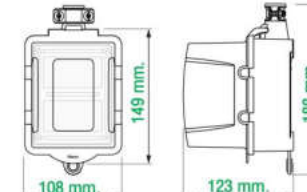

PACKING
บรรจุ

SIZE
ขนาดสินค้า

RBNS2-CC

25 PCS. (25 ชั้น)

77 x 163 x 123 mm.

4 - OUTLET SOCKET

Heavy Duty Rubber Box for 4 Outlet Socket
with Extra Thick , Weather - Proof PC Cover
บล็อกยางเปล่า ใส่ตัวรับได้ 4 ช่อง พร้อมฝา PC กันน้ำ แบบหนาพิเศษ