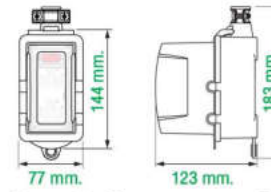

Item Code รหัสสินค้า

PACKING
บรรจุ

MULTIPURPOSE

อเนกประสงค์

RECEPTACLE WIRING

พร้อมการต่อสายภายใน *

SIZE
ขนาดสินค้า

RB16HS2-NM-CC *

25 PCS. (25 ชิ้น)

77 x 183 x 123 mm.

4 - OUTLET SOCKET

Heavy Duty Rubber Box + 4 Outlet Socket + Main Switch 16A ~250VAC
with Extra Thick, Weather - Proof PC Cover
บล็อกยาง + เต้ารับ 4 ช่อง + เมนสวิตช์ 16 แอมป์ 250 โวลต์ พร้อมฝา PC กันน้ำ แบบหนาพิเศษ

16A

รองรับกำลังไฟฟ้า
3680W
16A ~250VAC