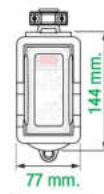

10A

รองรับกำลังไฟฟ้า
2300W
10A ~250VAC

Item Code รหัสสินค้า

PACKING บรรจุ

SIZE ขนาดสินค้า

RB10HS2-NM-CC *

25 PCS. (25 ชิ้น)

77 x 183 x 123 mm.

MULTIPURPOSE

อเนกประสงค์

RECEPTACLE WIRING

พร้อมการต่อสายภายใน *