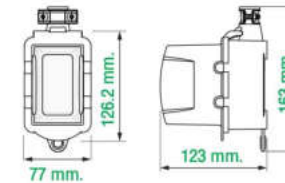

2 - OUTLET SOCKET

Heavy Duty Rubber Box for 2 Outlet Socket
with Extra Thick , Weather - Proof PC Cover
บล็อกยางเปล่า ใส่ตัวรับได้ 2 ช่อง พร้อมฝา PC กันน้ำ แบบหนาพิเศษ