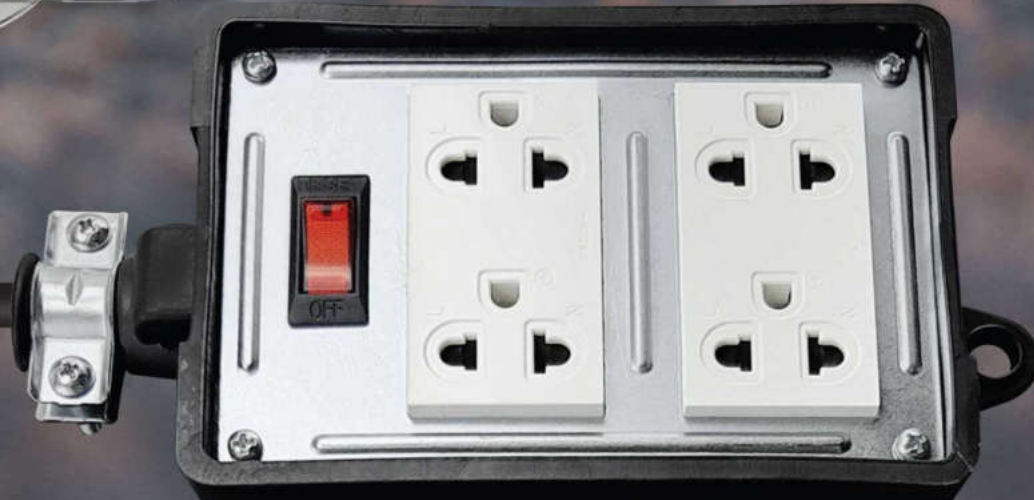

กันน้ำ

Heavy Duty Rubber Box

บล็อกยาง

10A รองรับกำลังไฟฟ้า **2300W**
10A ~250VAC

CABLE LENGTH
3 | 5 | 10 | 20
METER METER METER METER

16A รองรับกำลังไฟฟ้า **3680W**
16A ~250VAC

WWW.NANO PRODUCT.COM

มอก.11-2553
มอก.166-2549
มอก.2432-2555