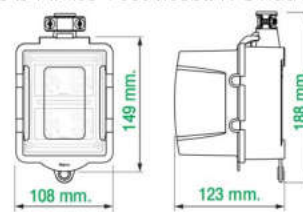

4 - OUTLET SOCKET

Heavy Duty Rubber Box with 4 Outlet Socket with
Extra Thick, Weather - Proof PC Cover
บล็อกยาง + เต้ารับ 4 ช่อง พร้อมฝา PC กันน้ำ แบบหนาพิเศษ