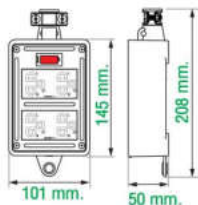

Item Code รหัสสินค้า

PACKING
บรรจุ

MULTIPURPOSE

อเนกประสงค์

RECEPTACLE WIRING

พร้อมการต่อสายภายใน *

SIZE
ขนาดสินค้า

RB16HS4-NM *

25 PCS. (25 ชิ้น)

101 x 208 x 50 mm.