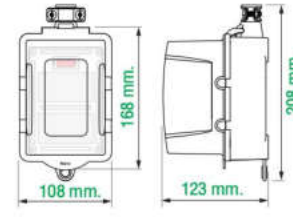

กันน้ำ

Heavy Duty Rubber Box

บล็อกยาง

10A รองรับกำลังไฟฟ้า **2300W**
10A ~250VAC

CABLE LENGTH
3 | 5 | 10 | 20
METER METER METER METER

16A รองรับกำลังไฟฟ้า **3680W**
16A ~250VAC

WWW.NANO PRODUCT.COM

มอก.11-2553
มอก.166-2549
มอก.2432-2555

MULTIPURPOSE
อเนกประสงค์

Item Code รหัสสินค้า	PACKING บรรจุ	SIZE ขนาดสินค้า
RB10HS2	50 PCS. (50 ชิ้น)	70 x 183 x 50 mm.

Item Code รหัสสินค้า	PACKING บรรจุ	SIZE ขนาดสินค้า
RB10HS2-CC	25 PCS. (25 ชิ้น)	77 x 183 x 123 mm.

4 - OUTLET SOCKET

Heavy Duty Rubber Box for 4 Outlet Socket+ Main Switch
10A ~250VAC
บล็อกยางเปล่า ใส่ตัวรับได้ 4 ช่อง+ เมนสวิทช์ 10 แอมป์ 250 โวลต์

MULTIPURPOSE
อเนกประสงค์

10A รองรับกำลังไฟฟ้า
2300W
10A ~250VAC

MULTIPURPOSE
อเนกประสงค์

Item Code รหัสสินค้า	PACKING บรรจุ	SIZE ขนาดสินค้า
RB10HS4	25 PCS. (25 ชิ้น)	101 x 208 x 50 mm.

Item Code รหัสสินค้า	PACKING บรรจุ	SIZE ขนาดสินค้า
RB10HS4-CC	25 PCS. (25 ชิ้น)	108 x 208 x 123 mm.