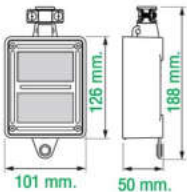

กันน้ำ

Heavy Duty Rubber Box

บล็อกยาง

10A รองรับกำลังไฟฟ้า **2300W**
10A ~250VAC

CABLE LENGTH
3 | 5 | 10 | 20
METER METER METER METER

16A รองรับกำลังไฟฟ้า **3680W**
16A ~250VAC

WWW.NANO PRODUCT.COM

มอก.11-2553
มอก.166-2549
มอก.2432-2555

PACKING
บรรจุ

SIZE
ขนาดสินค้า

RBNS2

50 PCS. (50 ชั้น)

70 x 163 x 50 mm.

4 - OUTLET SOCKET

Heavy Duty Rubber Box for 4 Outlet Socket
บล็อกยางเปล่า ใส่ตัวรับได้ 4 ช่อง

MULTIPURPOSE
อเนกประสงค์