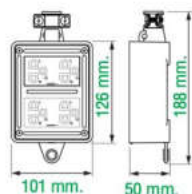

PACKING
บรรจุ

SIZE
ขนาดสินค้า

RBNS2-NM-CC

25 PCS. (25 ชิ้น)

77 x 163 x 123 mm.

4 - OUTLET SOCKET

Heavy Duty Rubber Box with 4 Outlet Socket
บล็อกยาง + เต้ารับ 4 ช่อง

MULTIPURPOSE
อเนกประสงค์