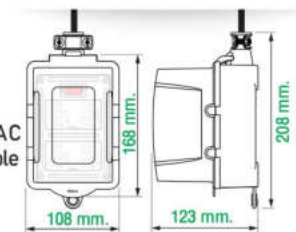

10A
รองรับกำลังไฟฟ้า **2300W**
10A ~250VAC

4 - OUTLET SOCKET SIZE : 108 x 208 x 123 mm.

Heavy Duty Rubber Box + 4 Outlet Socket + Main Switch 10A ~250VAC (Overload + Circuit Breaker) with Extra Thick, Weather-Proof PC Cover + Cable

บล็อกยาง + เต้ารับ 4 ช่อง + เมนสวิทช์ 10 แอมป์ 250 โวลต์ (เบรกเกอร์นิรภัย) พร้อมฝา PC กันน้ำ แบบหนาพิเศษ + สายไฟ

BLACK CABLE (สายไฟสีดำ)	PACKING บรรจุ	CABLE SIZE (SQ.mm.) ขนาดสายไฟ (ตร.มม.)	CABLE LENGHT สายไฟยาว(เมตร)
RB10HS4-3M-CC	16 PCS.	VCT 3 X 0.75 SQ. mm.	3
RB10HS4-5M-CC	12 PCS.	VCT 3 X 0.75 SQ. mm.	5
RB10HS4-10M-CC	8 PCS.	VCT 3 X 1.00 SQ. mm.	10
RB10HS4-20M-CC	8 PCS.	VCT 3 X 1.00 SQ. mm.	20