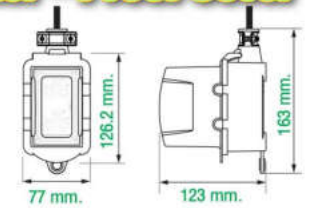

4 - OUTLET SOCKET SIZE : 101 x 188 x 50 mm.

Heavy Duty Rubber Box with 4 Outlet Socket + Cable
บล็อกจากพร้อมเต้ารับ 4 ช่อง + สายไฟ

16A

รองรับกำลังไฟฟ้า **3680W**
16A ~250VAC

RB16NS4-3M	18 PCS.	VCT 3 X 1.50 SQ. mm.
RB16NS4-5M	18 PCS.	VCT 3 X 1.50 SQ. mm.
RB16NS4-10M	12 PCS.	VCT 3 X 1.50 SQ. mm.
RB16NS4-20M	12 PCS.	VCT 3 X 1.50 SQ. mm.

Heavy Duty Rubber Box with Socket+Cable

2 - OUTLET SOCKET SIZE : 77 x 163 x 123 mm.

Heavy Duty Rubber Box with 2 Outlet Socket with Extra Thick, Weather - Proof PC Cover + Cable
บล็อกจาก + เต้ารับ 2 ช่อง พร้อมฝา PC กันน้ำ แบบหนาพิเศษ + สายไฟ