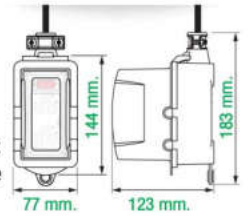

Heavy Duty Rubber Box + Socket+Switch+Cable

2 - OUTLET SOCKET SIZE : 77 x 183 x 123 mm.

Heavy Duty Rubber Box + 2 Outlet Socket + Main Switch 10A ~250VAC (Overload + Circuit Breaker) with Extra Thick, Weather-Proof PC Cover + Cable

บล็อกยาง + เต้ารับ 2 ช่อง + เมนสวิทช์ 10 แอมป์ 250 โวลต์ (เบรกเกอร์นิรภัย) พร้อมฝา PC กันน้ำ แบบหนาพิเศษ + สายไฟ