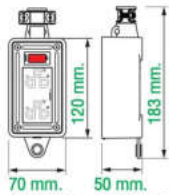

Item Code รหัสสินค้า

PACKING
บรรจุ

MULTIPURPOSE

อเนกประสงค์

RECEPTACLE WIRING

พร้อมการต่อสายภายใน *

SIZE
ขนาดสินค้า

RB16HS2-NM *

50 PCS. (50 ชิ้น)

70 x 183 x 50 mm.

4 - OUTLET SOCKET

Heavy Duty Rubber Box + 4 Outlet Socket + Main Switch 16A ~250VAC
บล็อกยาง + เต้ารับ 4 ช่อง + เมนสวิตช์ 16 แอมป์ 250 โวลต์