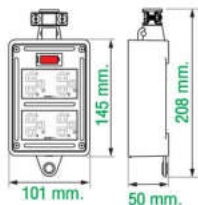

4 - OUTLET SOCKET

Heavy Duty Rubber Box + 4 Outlet Socket + Main Switch 10A ~250VAC

บล็อกยาง + เต้ารับ 4 ช่อง + เมนสวิตช์ 10 แอมป์ 250 โวลท์