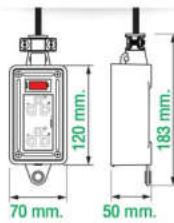

COMPLETE SET

ชุดประกอบสำเร็จ พร้อมเมนสวิทช์

DURABLE AND HIGH QUALITY

สายไฟ มาตรฐาน มอก.11-2553 หัวปลีมาตรฐาน IEC 60227-5

5 YEARS WARRANTY

Nano
ELECTRIC PRODUCT

IEC 60934 61058 60227-5 SAFETY OF INFORMATION TECHNOLOGY EQUIPMENT

กันน้ำ

IPX4

ผลิตภัณฑ์ได้รับรองมาตรฐาน

มอก.11-2553 มอก.166-2549 มอก.2432-2555

HIGH QUALITY AND SAFETY
ได้รับเคียวมีกราวด์และปุ่มนิรภัย ปลดคีย์คุณภาพ มอก.166-2549

CONVENIENT AND SAFETY
สวิทช์เบรกเกอร์ชนิดไฟตัดไฟอัตโนมัติ กรณ์กระแทกกับไฟเบรกเกอร์เบรกเกอร์ใช้งานคุณภาพมาตรฐาน IEC 60934

10A

รองรับกำลังไฟฟ้า **2300W**
10A ~250VAC

Heavy Duty Rubber Box with Socket+Switch+Cable

2 - OUTLET SOCKET SIZE : 70 x 183 x 50 mm.

Heavy Duty Rubber Box + 2 Outlet Socket + Main Switch 10A ~250VAC (Overload + Circuit Breaker) + Cable

บล็อกยาง + เต้ารับ 2 ช่อง + เมนสวิทช์ 10 แอมป์ 250 โวลต์ (เบรกเกอร์นิรภัย) + สายไฟ