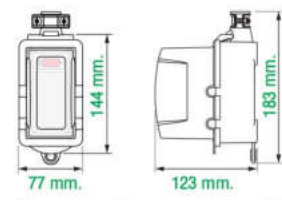

MULTIPURPOSE
อเนกประสงค์

Item Code รหัสสินค้า	PACKING บรรจุ	SIZE ขนาดสินค้า
RB10HS2	50 PCS. (50 ชิ้น)	70 x 183 x 50 mm.

Item Code รหัสสินค้า	PACKING บรรจุ	SIZE ขนาดสินค้า
RB10HS2-CC	25 PCS. (25 ชิ้น)	77 x 183 x 123 mm.