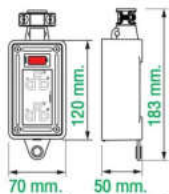

Heavy Duty Rubber Box + Socket + Switch

Impact resistant

ทนแรงกระแทก
ทนความร้อน

บล็อกยางพร้อมเมนสวิตช์ + เต้ารับ

2 - OUTLET SOCKET

Heavy Duty Rubber Box + 2 Outlet Socket + Main Switch 10A ~250VAC

บล็อกยาง + เต้ารับ 2 ช่อง + เมนสวิตช์ 10 แอมป์ 250 โวลท์