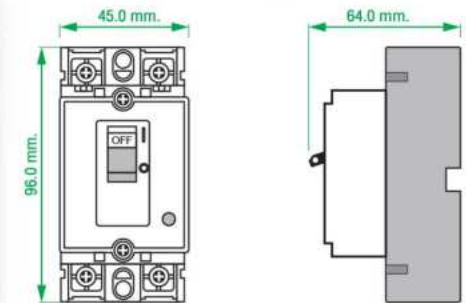

3 Pole
FRAME SIZE
30AF

MCCB NO FUSE BREAKER โมดูล เบรกเกอร์

Item Code	Pole	Frame Size AF	Amp Trip (AT)	kA (Icu) พิกัดกระแสลัดวงจร 230VAC	Packing	Unit price
รหัสสินค้า		พิกัดกระแสโครง	พิกัดกระแสใช้งาน		บรรจุ	ราคาต่อหน่วย
NN-NF30CS-2P-10A	2P	30	10	2.5	20 ชิ้น	399.-
NN-NF30CS-2P-15A	2P	30	15	2.5	20 ชิ้น	399.-
NN-NF30CS-2P-20A	2P	30	20	2.5	20 ชิ้น	399.-
NN-NF30CS-2P-30A	2P	30	30	2.5	20 ชิ้น	399.-

MCCB NO FUSE BREAKER โมดูล เบรกเกอร์

Item Code	Pole	Frame Size AF	Amp Trip (AT)	kA (Icu) พิกัดกระแสลัดวงจร 380/400VAC	Packing	Unit price
รหัสสินค้า		พิกัดกระแสโครง	พิกัดกระแสใช้งาน		บรรจุ	ราคาต่อหน่วย
NN-NF30CS-3P-10A	3P	30	10	1.5	20 ชิ้น	473.-
NN-NF30CS-3P-15A	3P	30	15	1.5	20 ชิ้น	473.-
NN-NF30CS-3P-20A	3P	30	20	1.5	20 ชิ้น	473.-
NN-NF30CS-3P-30A	3P	30	30	1.5	20 ชิ้น	473.-

DIMENSION

2 Pole

3 Pole

IEC 60947-2
SAFETY OF INFORMATION
TECHNOLOGY EQUIPMENT

โมฟิวส์ เบรกเกอร์

MCCB NO FUSE BREAKER

NEW
FRAME SIZE
63AF

2 Pole
FRAME SIZE
63AF

DIMENSION

3 Pole
FRAME SIZE
63AF

DIMENSION

MCCB NO FUSE BREAKER			โมฟิวส์ เบรกเกอร์			
Item Code	Pole	Frame Size AF	Amp Trip (AT)	kA (Icu) พัดตัดกระแสลัดวงจร 230VAC	Packing	Unit price ราคาต่อหน่วย
รหัสสินค้า		พัดตัดกระแสโครง	พัดตัดกระแสใช้งาน		บรรจุ	
NN-NF63CV-2P-40A	2P	63	40	7.5	20 ชั้น	546.-
NN-NF63CV-2P-50A	2P	63	50	7.5	20 ชั้น	546.-
NN-NF63CV-2P-63A	2P	63	63	7.5	20 ชั้น	546.-