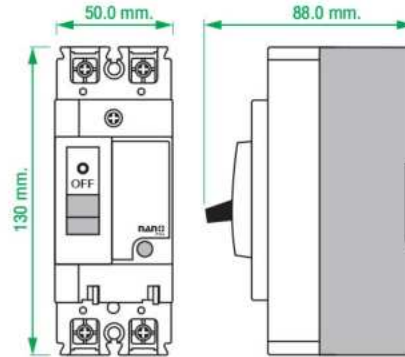

DIMENSION

2 Pole

3 Pole

IEC 60947-2
SAFETY OF INFORMATION
TECHNOLOGY EQUIPMENT

โมฟิวส์ เบรกเกอร์

MCCB NO FUSE BREAKER

NEW
FRAME SIZE
63AF

2 Pole
FRAME SIZE
63AF

DIMENSION

3 Pole
FRAME SIZE
63AF

DIMENSION

MCCB NO FUSE BREAKER			โมฟิวส์ เบรกเกอร์			
Item Code	Pole	Frame Size AF	Amp Trip (AT)	kA (Icu) พัดตัดกระแสลัดวงจร 230VAC	Packing	Unit price ราคาต่อหน่วย
รหัสสินค้า		พัดตัดกระแสโครง	พัดตัดกระแสใช้งาน		บรรจุ	
NN-NF63CV-2P-40A	2P	63	40	7.5	20 ชั้น	546.-
NN-NF63CV-2P-50A	2P	63	50	7.5	20 ชั้น	546.-
NN-NF63CV-2P-63A	2P	63	63	7.5	20 ชั้น	546.-