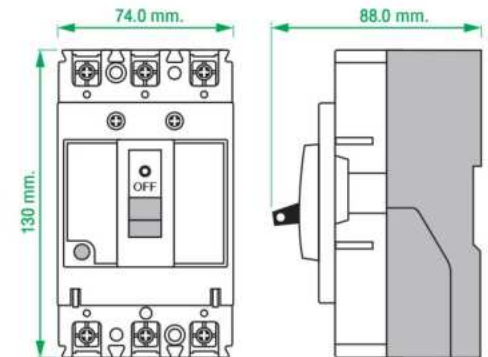

MCCB NO FUSE BREAKER โมดูล เบรกเกอร์

Item Code	Pole	Frame Size AF	Amp Trip (AT)	kA (Icu) พิกัดกระแสลัดวงจร 380/400VAC	Packing	Unit price
รหัสสินค้า		พิกัดกระแสโครง	พิกัดกระแสใช้งาน		บรรจุ	ราคาต่อหน่วย
NN-NF30CS-3P-10A	3P	30	10	1.5	20 ชิ้น	473.-
NN-NF30CS-3P-15A	3P	30	15	1.5	20 ชิ้น	473.-
NN-NF30CS-3P-20A	3P	30	20	1.5	20 ชิ้น	473.-
NN-NF30CS-3P-30A	3P	30	30	1.5	20 ชิ้น	473.-

DIMENSION

2 Pole

3 Pole

IEC 60947-2
SAFETY OF INFORMATION
TECHNOLOGY EQUIPMENT

โมฟิวส์ เบรกเกอร์

MCCB NO FUSE BREAKER

NEW
FRAME SIZE
63AF

2 Pole
FRAME SIZE
63AF

DIMENSION

3 Pole
FRAME SIZE
63AF

DIMENSION

MCCB NO FUSE BREAKER			โมฟิวส์ เบรกเกอร์			
Item Code	Pole	Frame Size AF	Amp Trip (AT)	kA (Icu) พัดตัดกระแสลัดวงจร 230VAC	Packing	Unit price ราคาต่อหน่วย
รหัสสินค้า		พัดตัดกระแสโครง	พัดตัดกระแสใช้งาน		บรรจุ	
NN-NF63CV-2P-40A	2P	63	40	7.5	20 ชั้น	546.-
NN-NF63CV-2P-50A	2P	63	50	7.5	20 ชั้น	546.-
NN-NF63CV-2P-63A	2P	63	63	7.5	20 ชั้น	546.-