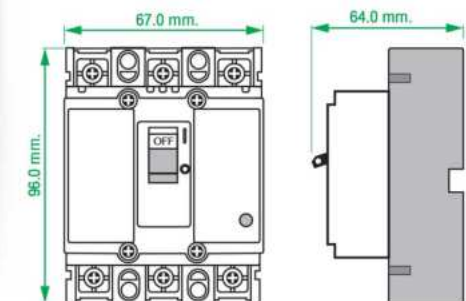

3 Pole
FRAME SIZE
30AF

MCCB NO FUSE BREAKER โมดูล เบรกเกอร์

Item Code	Pole	Frame Size AF	Amp Trip (AT)	kA (Icu) พิกัดกระแสลัดวงจร 230VAC	Packing	Unit price
รหัสสินค้า		พิกัดกระแสโครง	พิกัดกระแสใช้งาน		บรรจุ	ราคาต่อหน่วย
NN-NF30CS-2P-10A	2P	30	10	2.5	20 ชิ้น	399.-
NN-NF30CS-2P-15A	2P	30	15	2.5	20 ชิ้น	399.-
NN-NF30CS-2P-20A	2P	30	20	2.5	20 ชิ้น	399.-
NN-NF30CS-2P-30A	2P	30	30	2.5	20 ชิ้น	399.-

MCCB NO FUSE BREAKER โมดูล เบรกเกอร์

Item Code	Pole	Frame Size AF	Amp Trip (AT)	kA (Icu) พิกัดกระแสลัดวงจร 380/400VAC	Packing	Unit price
รหัสสินค้า		พิกัดกระแสโครง	พิกัดกระแสใช้งาน		บรรจุ	ราคาต่อหน่วย
NN-NF30CS-3P-10A	3P	30	10	1.5	20 ชิ้น	473.-
NN-NF30CS-3P-15A	3P	30	15	1.5	20 ชิ้น	473.-
NN-NF30CS-3P-20A	3P	30	20	1.5	20 ชิ้น	473.-
NN-NF30CS-3P-30A	3P	30	30	1.5	20 ชิ้น	473.-

DIMENSION

2 Pole

3 Pole

IEC 60947-2
SAFETY OF INFORMATION
TECHNOLOGY EQUIPMENT

โมฟิวส์ เบรกเกอร์

MCCB NO FUSE BREAKER

NEW
FRAME SIZE
63AF

2 Pole
FRAME SIZE
63AF

DIMENSION

3 Pole
FRAME SIZE
63AF

DIMENSION

MCCB NO FUSE BREAKER			โมฟิวส์ เบรกเกอร์			
Item Code	Pole	Frame Size AF	Amp Trip (AT)	kA (Icu) พัดตัดกระแสลัดวงจร 230VAC	Packing	Unit price ราคาต่อหน่วย
รหัสสินค้า		พัดตัดกระแสโครง	พัดตัดกระแสใช้งาน		บรรจุ	
NN-NF63CV-2P-40A	2P	63	40	7.5	20 ชั้น	546.-
NN-NF63CV-2P-50A	2P	63	50	7.5	20 ชั้น	546.-
NN-NF63CV-2P-63A	2P	63	63	7.5	20 ชั้น	546.-