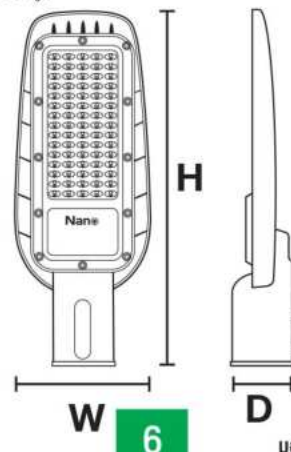

DIMENSION (mm.)

W 6

ITEM	UNIT : MM.			Weight (kg.)
	W	H	D	
NL-SL-50WDL	400	150	80	0.72
NL-SL-100WDL	500	195	80	1.09

Recommendation : A proper Installation zone and spacing can help higher visible light efficiency.

คำแนะนำ : เพื่อประสิทธิภาพการส่องสว่าง ควรเลือกจุดติดตั้งรวมทั้งระยะห่างของโคมให้เหมาะสมกับขนาดพื้นที่

ทน.1955-2551

BEAM ANGLE

IP65

Lifetime
30000 Hours