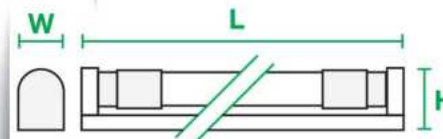

18W

UNIT PRICE
ราคาต่อหน่วย

154.-

NL-T8-SL-18WDL

- Power Watt (W) : 18W
- Lumen (lm) : 1800 lm.
- Packing : 25 pcs.
- กำลังไฟ (W) : 18W
- ค่าความสว่าง : 1800 ลูเมน
- บรรจุ : 25 ชิ้น

DOUBLE
ENDED
สายไฟหัว 2 ทง