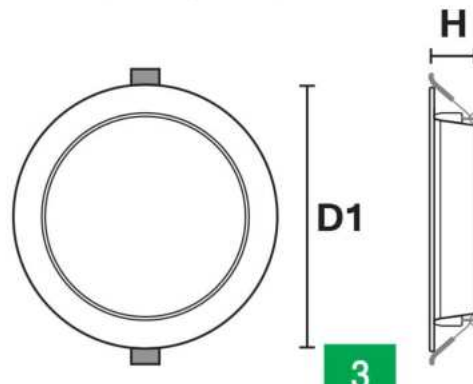

UNIT PRICE
 ราคาต่อหน่วย

145.-

NL-SP-RR15WDL

- Power Watt (W) : 15W
- Lumen (lm) : 1500 lm.
- Packing : 30 pcs.
- กำลังไฟ (W) : 15W
- ค่าความสว่าง : 1500 ลูเมน
- มัสดุ : 30 ชิ้น

DETAIL

Beam angle 120° Daylight white.
 LED lighting system : DOB(Driver on Board)
 กระจายแสงได้ถึง 120° ให้แสงเคย์ไลท์สีขาว
 ระบบไฟส่องสว่าง LED : เทคโนโลยี DOB
 (อุปกรณ์จับอยู่บนแผงวงจร)

D1

H

3

DIMENSION (mm.)

BEAM ANGLE

บอ.1955-2551

SURGE PROTECTION
 : UP TO 1 KV
 ป้องกันไฟกระชาก 1KV

ITEM	UNIT : MM.		
	D1	H	Cutout Round ขนาดเจาะรูติดตั้ง
NL-SP-RR9WDL	Ø145	26.5	115
NL-SP-RR15WDL	Ø175	26.5	150