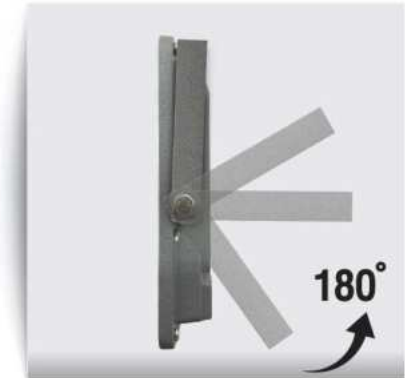

Adjust the angle of the lamp body 180°

ปรับมุมของโคมได้ 180°

DIMENSION (mm.)

ITEM	UNIT : MM.			Weight (kg.)
	W	H	D	
NL-FL-50WDL	178	152	25	0.9
NL-FL-100WDL	218	182	25	1.43
NL-FL-200WDL	238	212	25	2.57

5

SURGE PROTECTION