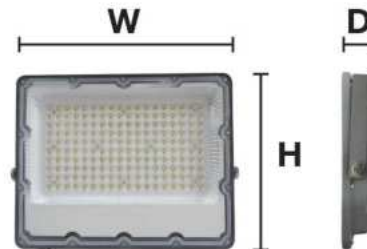

กระจายความร้อนได้ดีเยี่ยม ตัวโคมอลูมิเนียมหล่อขึ้นรูปทนต่อ การกัดกร่อนสูง

High quality LED Chips,High Brightness.LED lighting system : DOB (Driver on Board)

เม็ดแอลอีดีคุณภาพสูง ให้ความสว่างสูง ระบบไฟส่องสว่าง LED : เทคโนโลยี DOB(อุปกรณ์ขับเคลื่อนแผงวงจร)

Adjust the angle of the lamp body 180°

ปรับมุมของโคมได้ 180°

DIMENSION (mm.)

ITEM	UNIT : MM.			Weight (kg.)
	W	H	D	
NL-FL-50WDL	178	152	25	0.9
NL-FL-100WDL	218	182	25	1.43
NL-FL-200WDL	238	212	25	2.57

5

SURGE PROTECTION