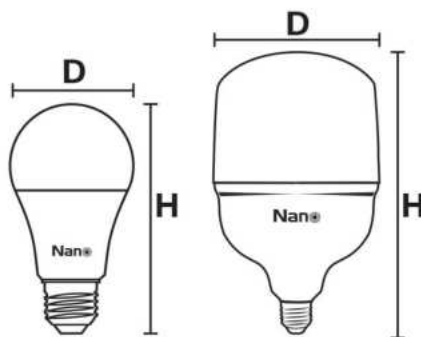

30W

UNIT PRICE
ราคาต่อหน่วย **110.-**

NL-E27-30WWW

- Power Watt (W) : 30W
- Lumen (lm) : 3000 lm.
- Packing : 30 pcs.
- กำลังไฟ (W) : 30W
- ค่าความสว่าง : 3000 ลูเมน
- บรรจุ : 30 ชิ้น

40W

UNIT PRICE
ราคาต่อหน่วย **138.-**

NL-E27-40WWW

- Power Watt (W) : 40W
- Lumen (lm) : 4000 lm.
- Packing : 30 pcs.
- กำลังไฟ (W) : 40W
- ค่าความสว่าง : 4000 ลูเมน
- บรรจุ : 30 ชิ้น

50W

UNIT PRICE
ราคาต่อหน่วย **179.-**

NL-E27-50WWW

- Power Watt (W) : 50W
- Lumen (lm) : 5000 lm.
- Packing : 20 pcs.
- กำลังไฟ (W) : 50W
- ค่าความสว่าง : 5000 ลูเมน
- บรรจุ : 20 ชิ้น

SURGE PROTECTION
: UP TO 1KV
ป้องกันไฟกระชาก 1KV

- Material : Lamp cover : PC Plastic (Polycarbonate) หลอดไฟ : โพลีคาร์บอเนต
- Material : Aluminium วัสดุ : อะลูมิเนียม

DIMENSION (mm.)

ITEM	D (mm.)	H (mm.)
NL-E27-7WWW	Ø60	108
NL-E27-9WWW	Ø60	108
NL-E27-12WWW	Ø60	112
NL-E27-15WWW	Ø60	123
NL-E27-18WWW	Ø80	150
NL-E27-25WWW	Ø95	180
NL-E27-30WWW	Ø102	179
NL-E27-40WWW	Ø117	201
NL-E27-50WWW	Ø137	231