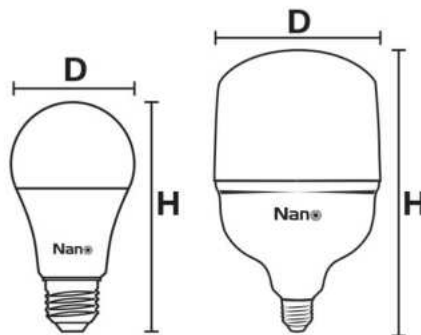

30W

UNIT PRICE
ราคาต่อหน่วย 110.-

NL-E27-30WDL

- Power Watt (W) : 30W
- Lumen (lm) : 3000 lm.
- Packing : 30 pcs.
- กำลังไฟ (W) : 30W
- ค่าความสว่าง : 3000 ลูเมน
- บรรจุ : 30 ชิ้น

40W

UNIT PRICE
ราคาต่อหน่วย 138.-

NL-E27-40WDL

- Power Watt (W) : 40W
- Lumen (lm) : 4000 lm.
- Packing : 30 pcs.
- กำลังไฟ (W) : 40W
- ค่าความสว่าง : 4000 ลูเมน
- บรรจุ : 30 ชิ้น

50W

UNIT PRICE
ราคาต่อหน่วย 179.-

NL-E27-50WDL

- Power Watt (W) : 50W
- Lumen (lm) : 5000 lm.
- Packing : 20 pcs.
- กำลังไฟ (W) : 50W
- ค่าความสว่าง : 5000 ลูเมน
- บรรจุ : 20 ชิ้น

SURGE PROTECTION
: UP TO 1 KV

ป้องกันไฟกระชาก 1KV

- Material : Lamp cover : PC Plastic (Polycarbonate) หลอดไฟ : โพลีคาร์บอเนต
- Material : Aluminium วัสดุ : อะลูมิเนียม

☎ บอ.1.955-2551
☎ บอ.2.780-2562

1

DIMENSION (mm.)