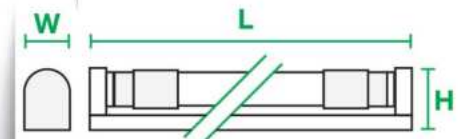

ITEM	WATT (w)	UNIT : MM.		
		W	L	H
NL-T8-TL-9WDL	9W	33	610	44
NL-T8-TL-18WDL	18W	33	1220	44