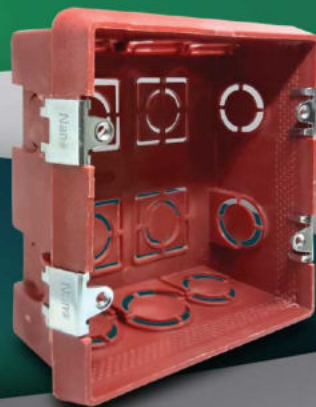

SURFACE BOX FLUSH BOX

กล่องลอย

บล็อกฝัง

หูเหล็ก มีเกลียว
ยึดแน่น

Nano

ELECTRIC PRODUCT

สำหรับหน้าตากากกลุ่ม

CLASSIC SERIES
คลาสสิก ซีรีส์