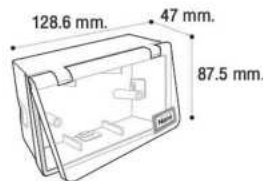

NANO-411CB
Weather-proof cover
Transparent Cover (PC)
size : 86x128x23 mm.
packing : 50 pcs.
ฝาครอบแผงหน้ากักกันน้ำ
(ฝาใสดำ PC)
ขนาด : 86x128x23 มม.
บรรจุ : 50 ชิ้น

WEATHER PROOF COVER BOX AND WEATHER PROOF COVER

Transparent Cover
(PC)

UNIT PRICE
ราคาต่อหน่วย

NANO-405B
Weather-Proof Cover Box
size : 87.5x128.6x47 mm.
packing : 50 pcs.
กล่องฝาปิดกันน้ำ
ขนาด : 87.5x128.6x47 มม.
บรรจุ : 50 ชิ้น

NANO-406B
Weather-Proof Cover Box
size : 78x140x63.5 mm.
packing : 30 pcs.
กล่องฝาปิดกันน้ำ
ขนาด : 78x140x63.5 มม.
บรรจุ : 30 ชิ้น