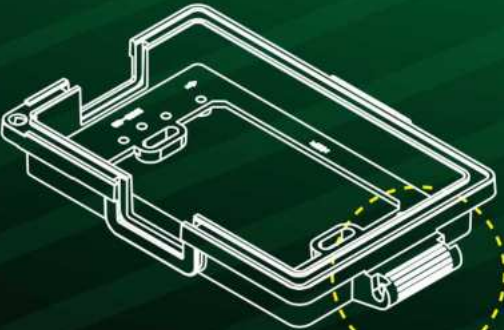

WEATHER PROOF COVER

ฝารอบแผงหน้ากากกันน้ำ