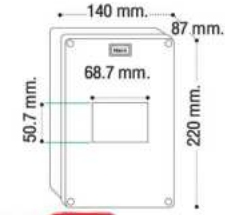

BMBOX-3P **3 POLE**