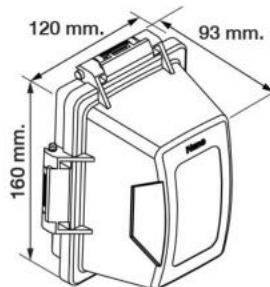

67.-

NANO-413CBB
Top Cover : Clear Black
Bottom Cover : Black
Packing : 20 pcs.
ฝาครอบด้านบน : ใสดำ
ฝาด้านล่าง : ดำ
บรรจุ : 20 ชิ้น

89.-

NANO-415W **NANO-415B**
Surface Box
SIZE : 84x132x40 mm.
Packing : 20 pcs.
กล่องลอย (หนาพิเศษ)
ขนาด : 84x132x40 mm.
บรรจุ : 20 ชิ้น

Thick version

DEEP COVER แบบฝาสูง

size : 120x160x93 mm.
ขนาด : 120x160x93 มม.

UNIT PRICE
ราคาต่อหน่วย

NANO-414W
Top Cover : White
Bottom Cover : White
Packing : 20 pcs.
ฝาครอบด้านบน : ขาว
ฝาด้านล่าง : ขาว
บรรจุ : 20 ชิ้น