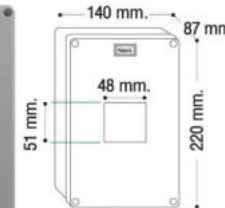

10.5.-

NANO-401N

Breaker Box
size : 50x100x45.5 mm.
packing : 50 pcs.
กล่องครอบเบรกเกอร์
ขนาด : 50x100x45.5 มม.
บรรจุ : 50 ชิ้น

10.5.-

NANO-407 (แบบฝังผนัง)
Breaker Box
size : 70.5x119.5x46 mm.
packing : 50 pcs.
กล่องครอบเบรกเกอร์
ขนาด : 70.5x119.5x46 มม.
บรรจุ : 50 ชิ้น

10.5.-

UNIT PRICE
ราคาต่อหน่วย

NANO-406 NANO-406C

Weather-Proof Cover Box
size : 78x140x63.5 mm.
packing : 30 pcs.
กล่องฝาปิดกันน้ำ
ขนาด : 78x140x63.5 มม.
บรรจุ : 30 ชิ้น

36.-

BMBOX-2PW BMBOX-2PG

Breaker Box
size : 140x220x87 mm.
packing : 12 pcs.
กล่องครอบเบรกเกอร์
ขนาด : 140x220x87 มม.
บรรจุ : 12 ชิ้น

215.-

BMBOX-3PW BMBOX-3PG

Breaker Box
size : 140x220x87 mm.
packing : 12 pcs.
กล่องครอบเบรกเกอร์
ขนาด : 140x220x87 มม.
บรรจุ : 12 ชิ้น

215.-

* สำหรับ MOLDED CASE CIRCUIT BREAKER (MCCB)

BMBOX-2P 2 POLE
ใช้สำหรับรุ่น / Compatible Model