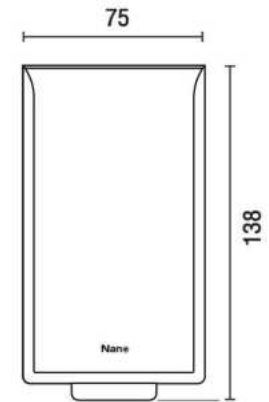

UR-418CBB

Top Cover : Clear Black
Bottom Cover : Black
Packing : 10/60 pcs.
ฝาครอบด้านบน : ใสดำ
ฝาด้านล่าง : ดำ
บรรจุ : 10/60 ชิ้น

DIMENSION (mm.)

FRONT VIEW

SIDE VIEW

ASSEMBLY การประกอบ

COVER

SCREW