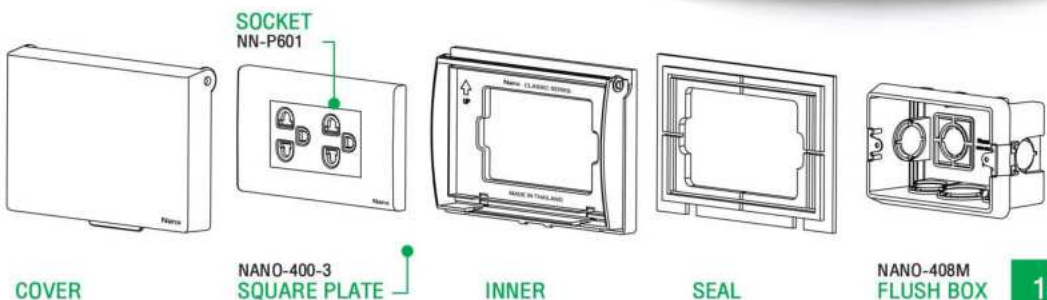

NANO-417CBB

Top Cover : Clear Black
Bottom Cover : Black
Packing : 10/60 pcs.
ฝาครอบด้านบน : ใสดำ
ฝาด้านล่าง : ดำ
บรรจุ : 10/60 ชิ้น

DIMENSION (mm.)

HOW TO INSTALL วิธีการติดตั้ง

* ฝาครอบแผงหน้าากกั้นน้ำ CLASSIC SERIES สำหรับหน้าากก Classic series , Nordic series