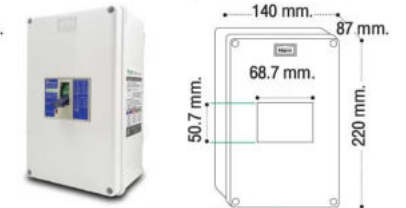

BMBOX-2P 2 POLE
ใช้สำหรับรุ่น / Compatible Model

BMBOX-3P 3 POLE
ใช้สำหรับรุ่น / Compatible Model

Shihlin	Mitsubishi	Schneider
BM50CN	NF32SV	EZC100B
BM60SN	NF63CV	EZC100F
BM60HN	NF63SV	EZC100N
BM100SN	NF63HV	EZC100H
BM100MN