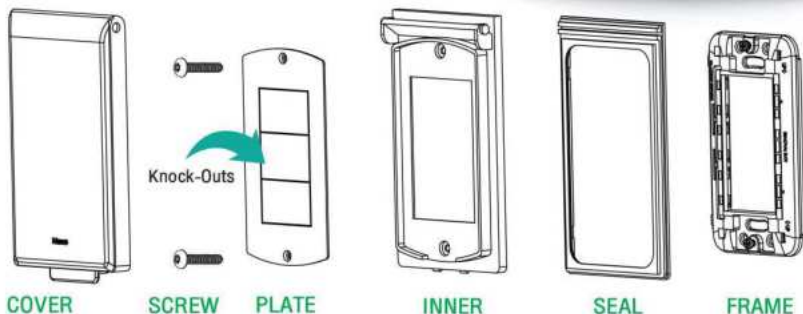

DIMENSION (mm.)

FRONT VIEW

SIDE VIEW

ASSEMBLY การประกอบ

* ฝาครอบแผงหน้ากากกันน้ำแนวตั้ง CLASSIC SERIES
สำหรับ สวิทช์ และเต้ารับ Classic series

**HOW TO REMOVE
KNOCK-OUTS**
(plastic part)

15

ตัวกล่องผลิตจาก
พลาสติก PC

BODY (PC)

ฝาพับและฝาใส
ผลิตจากพลาสติก PC

COVER (PC)

BACK VIEW

NANO-4187W

WEATHER PROOF COVER

ฝาครอบแผงหน้ากากกันน้ำ
แนวตั้ง

Nano
ELECTRIC PRODUCT