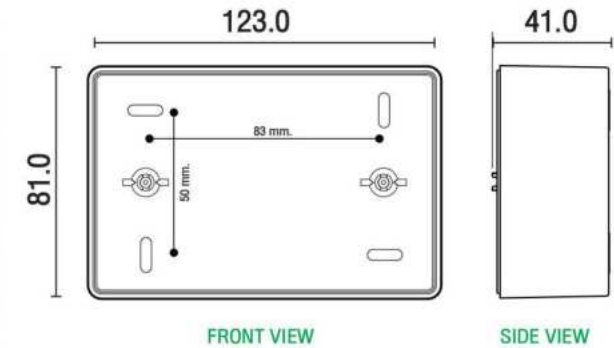

ขนาด : 82 x 123 x 20 มิล. บรรจุ : 10/60 ชิ้น

IP55

UV RESISTANT
ทนต่อรังสี ยูวี

SOFT CLEAR WINDOW
หน้าต่างเป็นพลาสติกใส นุ่ม สามารถ เปิด-ปิด สวิตช์โดยไม่ต้องเปิดฝา

DIMENSION (mm.)

FRONT VIEW

BOTTOM VIEW

HOW TO INSTALL

NANO-416W-BOX
Surface Box
SIZE : 81x123x41 mm.
Packing : 20 pcs.
กล่องลอย
ขนาด : 81x123x41 mm.
บรรจุ : 20 ชิ้น

NANO-416G-BOX
Surface Box
SIZE : 81x123x41 mm.
Packing : 20 pcs.
กล่องลอย
ขนาด : 81x123x41 mm.
บรรจุ : 20 ชิ้น

NANO-416B-BOX
Surface Box
SIZE : 81x123x41 mm.
Packing : 20 pcs.
กล่องลอย
ขนาด : 81x123x41 mm.
บรรจุ : 20 ชิ้น

DIMENSION (mm.)

HOW TO INSTALL วิธีการติดตั้ง

NANO-416B

1 WAY SWITCH
สวิตช์ 1 ทาง

SC-SW103B

FLUSH BOX (Handy Box)
บล็อกฝัง (กล่องอนกประสงค์)