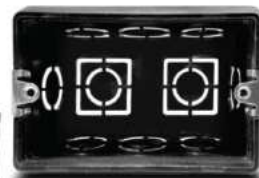

NANO-416B-BOX
Surface Box
SIZE : 81x123x41 mm.
Packing : 20 pcs.
กล่องลอย
ขนาด : 81x123x41 mm.
บรรจุ : 20 ชิ้น

DIMENSION (mm.)

HOW TO INSTALL วิธีการติดตั้ง

NANO-416B

1 WAY SWITCH
สวิตช์ 1 ทาง

SC-SW103B

FLUSH BOX (Handy Box)
บล็อกฝัง (กล่องอนกประสงค์)