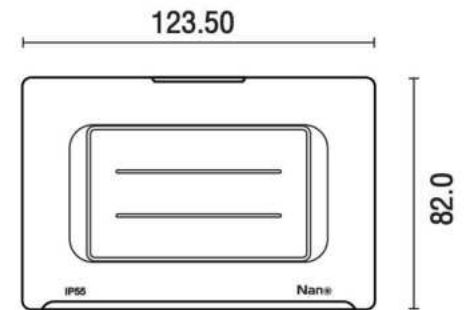

Complete Set
SIZE : 82x123x58 mm.
Packing : 1 pcs.
ชุดประกอบสำเร็จ
ขนาด : 82x123x58 mm.
บรรจุ : 18 ชิ้น

NANO-416G-CS

Complete Set
SIZE : 82x123x58 mm.
Packing : 1 pcs.
ชุดประกอบสำเร็จ
ขนาด : 82x123x58 mm.
บรรจุ : 18 ชิ้น

NANO-416B-CS

Complete Set
SIZE : 82x123x58 mm.
Packing : 1 pcs.
ชุดประกอบสำเร็จ
ขนาด : 82x123x58 mm.
บรรจุ : 18 ชิ้น

IP55

UV RESISTANT
ทนต่อรังสี ยูวี

SOFT CLEAR WINDOW
หน้าต่างเป็นพลาสติกใส มี
สามารถ เปิด-ปิด สวิตช์โดย
ไม่ต้องเปิดฝา

DIMENSION (mm.)

FRONT VIEW

BOTTOM VIEW

NANO-416G-BOX

NANO-416G

NANO-416W-BOX
SURFACE BOX
บล็อคลอย

Can turn on-off the switch without opening the lid.
สามารถเปิด-ปิด สวิตช์ได้โดยไม่ต้องเปิดฝา

*เฉพาะสินค้าฝาปิดกันน้ำพร้อมกล่องลอย
ไม่รวมสวิตช์และเต้ารับ