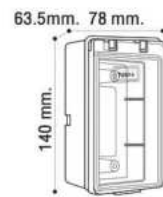

NEW

NANO-410B-1 (ขนาด : 1 ช่อง)
NANO-410B-2 (ขนาด : 2 ช่อง)
NANO-410B-3 (ขนาด : 3 ช่อง)
Weather-proof cover
size : 71.5x128x18.5 mm.
packing : 100 pcs.
ฝาคอมแพงหน้าากกันน้ำ (แนวตั้ง)
ขนาด : 71.5x128x18.5 มม.
บรรจุ : 100 ชิ้น

NEW

NANO-410BC-1 (ขนาด : 1 ช่อง)
NANO-410BC-2 (ขนาด : 2 ช่อง)
NANO-410BC-3 (ขนาด : 3 ช่อง)
Weather-proof cover
Transparent Cover (PC)
size : 71.5x128x18.5 mm.
packing : 100 pcs.
ฝาคอมแพงหน้าากกันน้ำ
(ฝาใส PC)
ขนาด : 71.5x128x18.5 มม.
บรรจุ : 100 ชิ้น

NEW

NANO-410BCB-1 (ขนาด : 1 ช่อง)
NANO-410BCB-2 (ขนาด : 2 ช่อง)
NANO-410BCB-3 (ขนาด : 3 ช่อง)
Weather-proof cover
Transparent Cover (PC)
size : 71.5x128x18.5 mm.
packing : 100 pcs.
ฝาคอมแพงหน้าากกันน้ำ
(ฝาใส PC)
ขนาด : 71.5x128x18.5 มม.
บรรจุ : 100 ชิ้น

UNIT PRICE
ราคาต่อหน่วย

NANO-405BC
Weather-proof cover box
Transparent Cover (PC)
size : 87.5x128.6x47 mm.
กล่องฝาปิดกันน้ำ (ฝาใส PC)
ขนาด : 87.5x128.6x47 มม.
บรรจุ : 50 ชิ้น

NANO-406BC
Weather-Proof Cover Box
Transparent Cover (PC)
size : 78x140x63.5 mm.
packing : 30 pcs.
กล่องฝาปิดกันน้ำ (ฝาใส PC)
ขนาด : 78x140x63.5 มม.
บรรจุ : 30 ชิ้น