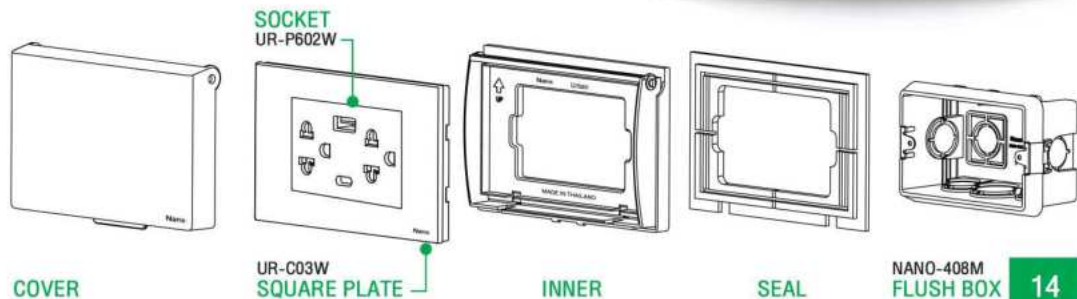

DIMENSION (mm.)

HOW TO INSTALL วิธีการติดตั้ง

* ฝาครอบแผงหน้ากักกันน้ำ URBAN SERIES
เหมาะสำหรับหน้ากักกันน้ำ ขนาดมาตรฐาน ทุกรุ่น

ตัวกล่องผลิตจาก
พลาสติก PC

BODY (PC)

ฝาปิดและฝาใส
ผลิตจากพลาสติก PC

COVER (PC)