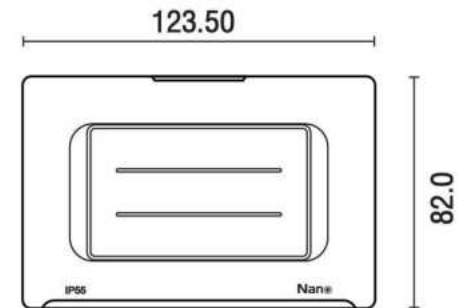

ฝาปิดกันน้ำแบบมีพลาสติกใส แบบนี้

ขนาด : 82 x 123 x 20 มิล. บรรจุ : 10/60 ชิ้น

NANO-416B

Weather-Proof Cover Box with Soft Cover Window size : 82 x123 x 20 mm. packing : 10/60 pcs.

ฝาปิดกันน้ำแบบมีพลาสติกใส แบบนี้

ขนาด : 82 x 123 x 20 มิล. บรรจุ : 10/60 ชิ้น

IP55

UV RESISTANT
ทนต่อรังสี ยูวี

SOFT CLEAR WINDOW
หน้าต่างเป็นพลาสติกใส นุ่ม สามารถ เปิด-ปิด สวิตช์โดยไม่ต้องเปิดฝา

DIMENSION (mm.)

FRONT VIEW

BOTTOM VIEW

HOW TO INSTALL