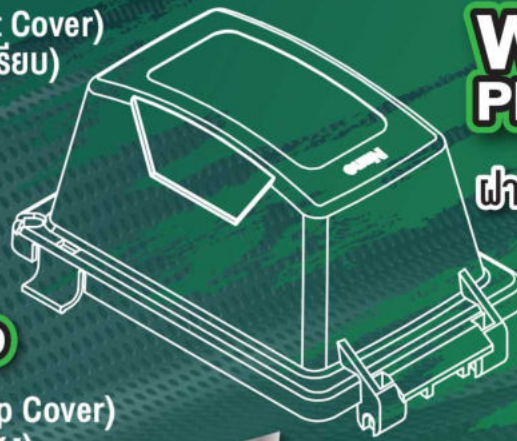

FLAT COVER

TOP LID (Flat Cover)
ฝาด้านบน (ฝาเรียบ)
NANO-413W
NANO-413CW
NANO-413B
NANO-413CBB

WEATHER PROOF COVER

ฝาครอบแผงหน้ากากกันน้ำ

New

Nano

ELECTRIC PRODUCT

DEEP LID