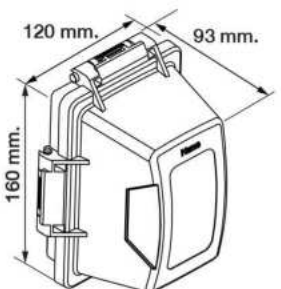

NANO-415W **NANO-415B**
Surface Box
SIZE : 84x132x40 mm.
Packing : 20 pcs.
กล่องลอย (หนาพิเศษ)
ขนาด : 84x132x40 มม.
บรรจุ : 20 ชิ้น

รุ่นหนา
Thick version

DEEP COVER แบบฟ้าสูง

size : 120x160x93 mm.
ขนาด : 120x160x93 มม.