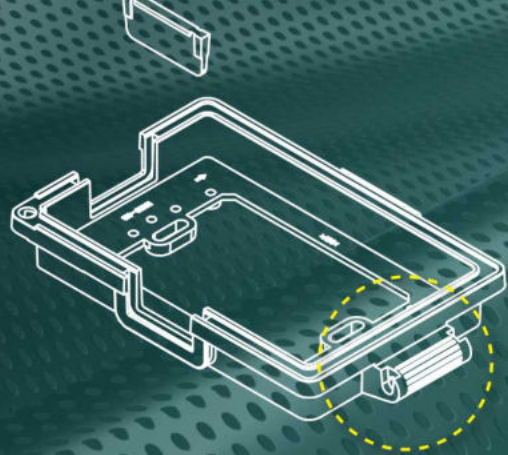

FLAT COVER

TOP LID (Flat Cover)
ฝาด้านบน (ฝาเรียบ)
NANO-413W
NANO-413CW
NANO-413B
NANO-413CBB

WEATHER PROOF COVER

ฝาครอบแผงหน้ากากกันน้ำ

New

Nano

ELECTRIC PRODUCT

DEEP LID

TOP LID (Deep Cover)
ฝาด้านบน (ฝาสูง)
NANO-414W , NANO-414CW
NANO-414B , NANO-414CBB

BLANKING PLATE
แผ่นปิดช่องว่าง

CORE LOCK
แกนล็อก

Hinge : The top can be flipped sideways by pulling the lock core out.
บานพับ : ด้านบนสามารถพลิกไปด้านข้างได้โดยดึงแกนล็อกออก