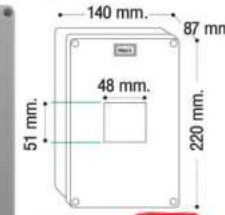

BMBOX-2P **2 POLE**

ใช้สำหรับรุ่น / Compatible Model

Shihlin	Mitsubishi	Schneider
BM50CN	NF32SV	EZC100H
BM60SN	NF63CV	
BM100MN	NF63SV	
	NF63HV