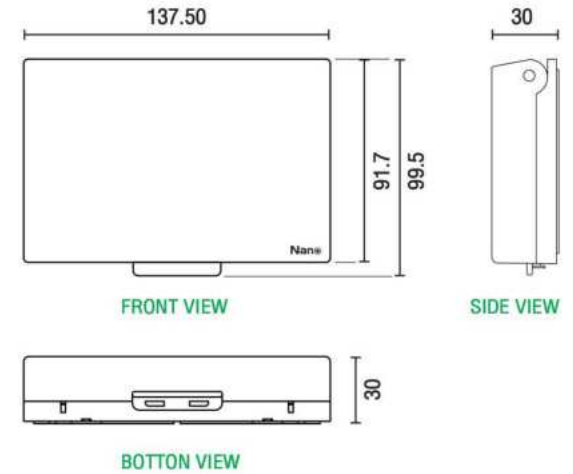

Nano
ELECTRIC PRODUCT

สินค้ามาตรฐาน สำหรับหน้ากักกันน้ำ

NEW

Urban Series
SWITCH ON YOUR STYLE

UR-417W

Top Cover : White
Bottom Cover : White
Packing : 10/60 pcs.
ฝาครอบด้านบน : ขาว
ฝาด้านล่าง : ขาว
บรรจุ : 10/60 ชิ้น

Top Cover : Clear
Bottom Cover : White
Packing : 10/60 pcs.
ฝาครอบด้านบน : ใส
ฝาด้านล่าง : ขาว
บรรจุ : 10/60 ชิ้น

UR-417B

Top Cover : Black
Bottom Cover : Black
Packing : 10/60 pcs.
ฝาครอบด้านบน : ดำ
ฝาด้านล่าง : ดำ
บรรจุ : 10/60 ชิ้น

Top Cover : Clear Black
Bottom Cover : Black
Packing : 10/60 pcs.
ฝาครอบด้านบน : ใสดำ
ฝาด้านล่าง : ดำ
บรรจุ : 10/60 ชิ้น

DIMENSION (mm.)