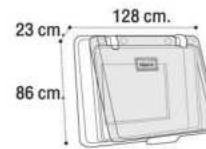

NEW

NANO-410B-1 (ขนาด : 1 ช่อง)
NANO-410B-2 (ขนาด : 2 ช่อง)
NANO-410B-3 (ขนาด : 3 ช่อง)
Weather-proof cover
size : 71.5x128x18.5 mm.
packing : 100 pcs.
ฝาคอมแพงหน้าากกันน้ำ (แนวตั้ง)
ขนาด : 71.5x128x18.5 มม.
บรรจุ : 100 ชิ้น

NEW

NANO-410BC-1 (ขนาด : 1 ช่อง)
NANO-410BC-2 (ขนาด : 2 ช่อง)
NANO-410BC-3 (ขนาด : 3 ช่อง)
Weather-proof cover
Transparent Cover (PC)
size : 71.5x128x18.5 mm.
packing : 100 pcs.
ฝาคอมแพงหน้าากกันน้ำ
(ฝาใส PC)
ขนาด : 71.5x128x18.5 มม.
บรรจุ : 100 ชิ้น

NEW

NANO-410BCB-1 (ขนาด : 1 ช่อง)
NANO-410BCB-2 (ขนาด : 2 ช่อง)
NANO-410BCB-3 (ขนาด : 3 ช่อง)
Weather-proof cover
Transparent Cover (PC)
size : 71.5x128x18.5 mm.
packing : 100 pcs.
ฝาคอมแพงหน้าากกันน้ำ
(ฝาใส PC)
ขนาด : 71.5x128x18.5 มม.
บรรจุ : 100 ชิ้น

UNIT PRICE
ราคาต่อหน่วย

NANO-405BC
Weather-proof cover box
Transparent Cover (PC)
size : 87.5x128.6x47 mm.
กล่องฝาปิดกันน้ำ (ฝาใส PC)
ขนาด : 87.5x128.6x47 มม.
บรรจุ : 50 ชิ้น

NANO-406BC
Weather-Proof Cover Box
Transparent Cover (PC)
size : 78x140x63.5 mm.
packing : 30 pcs.
กล่องฝาปิดกันน้ำ (ฝาใส PC)
ขนาด : 78x140x63.5 มม.
บรรจุ : 30 ชิ้น