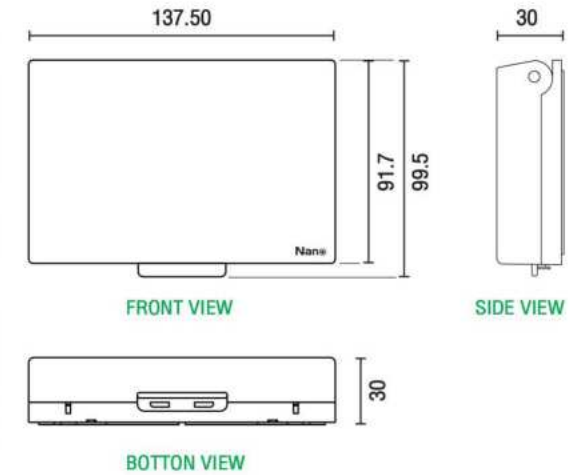

NEW

สำหรับหน้าากกทุกรุ่น

CLASSIC SERIES
กลาสลิก ซีรีส์

NANO-417W

Top Cover : White
Bottom Cover : White
Packing : 10/60 pcs.
ฝาครอบด้านบน : ขาว
ฝาด้านล่าง : ขาว
บรรจุ : 10/60 ชิ้น

NANO-417CW

Top Cover : Clear
Bottom Cover : White
Packing : 10/60 pcs.
ฝาครอบด้านบน : ใส
ฝาด้านล่าง : ขาว
บรรจุ : 10/60 ชิ้น

NANO-417B

Top Cover : Black
Bottom Cover : Black
Packing : 10/60 pcs.
ฝาครอบด้านบน : ดำ
ฝาด้านล่าง : ดำ
บรรจุ : 10/60 ชิ้น

NANO-417CBB

Top Cover : Clear Black
Bottom Cover : Black
Packing : 10/60 pcs.
ฝาครอบด้านบน : ใสดำ
ฝาด้านล่าง : ดำ
บรรจุ : 10/60 ชิ้น

DIMENSION (mm.)