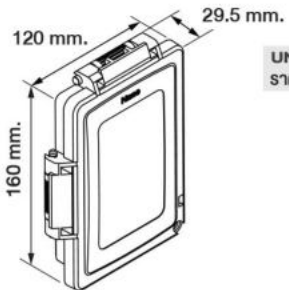

48.-

NANO-411CB
Weather-proof cover
Transparent Cover (PC)
size : 86x128x23 mm.
packing : 50 pcs.
ฝากรอบแผงหน้ากากกันน้ำ
(ฝาใสดำ PC)
ขนาด : 86x128x23 มม.
บรรจุ : 50 ชิ้น

WEATHER PROOF COVER

ฝาครอบแผงหน้ากักกันน้ำ

New

IP54
Waterproof

Nano
ELECTRIC PRODUCT

บานพับ : ด้านข้างสามารถพลิกไปด้านหลังได้โดยดึงแกนล็อกออก

FLAT COVER แบบฝาเรียบ

size : 120x160x29.5 mm.
ขนาด : 120x160x29.5 มม.

UNIT PRICE
ราคาต่อหน่วย

NANO-413W
Top Cover : White
Bottom Cover : White
Packing : 20 pcs.
ฝาครอบด้านบน : ขาว
ฝาด้านล่าง : ขาว
บรรจุ : 20 ชิ้น