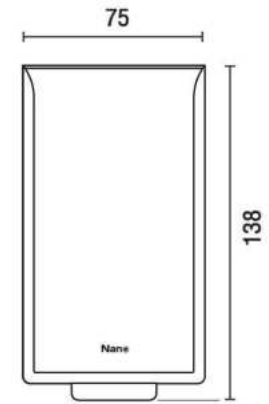

UNIT PRICE
ราคาต่อหน่วย

NANO-418W

Top Cover : White
Bottom Cover : White
Packing : 10/60 pcs.
ฝาครอบด้านบน : ใส
ฝาด้านล่าง : ขาว
บรรจุ : 10/60 ชิ้น

NANO-418CW

Top Cover : Clear
Bottom Cover : White
Packing : 10/60 pcs.
ฝาครอบด้านบน : ใส
ฝาด้านล่าง : ขาว
บรรจุ : 10/60 ชิ้น

NANO-418B

Top Cover : Black
Bottom Cover : Black
Packing : 10/60 pcs.
ฝาครอบด้านบน : ดำ
ฝาด้านล่าง : ดำ
บรรจุ : 10/60 ชิ้น

NANO-418CBB

Top Cover : Clear Black
Bottom Cover : Black
Packing : 10/60 pcs.
ฝาครอบด้านบน : ใสดำ
ฝาด้านล่าง : ดำ
บรรจุ : 10/60 ชิ้น

DIMENSION (mm.)