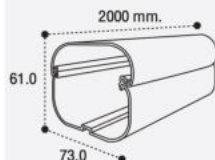

95.-

30.-

35.-

UNIT PRICE
ราคาต่อหน่วย

AD65

AIR DUCT
size : 62x2000x56 mm.
packing : 10 pcs.
รางครอบท่อแอร์
ขนาด : 62x2000x56 มม.
บรรจุ : 10 ชิ้น

FRONT VIEW

AD75

AIR DUCT
size : 73x2000x61 mm.
packing : 10 pcs.
รางครอบท่อแอร์
ขนาด : 73x2000x61 มม.
บรรจุ : 10 ชิ้น

AIR DUCT
รางครอบท่อแอร์

AD75NPP

AIR DUCT
size : 75x2000x60 mm.
packing : 10 pcs.
รางครอบท่อแอร์
ขนาด : 75x2000x60 มม.
บรรจุ : 10 ชิ้น

35.-

UNIT PRICE
ราคาต่อหน่วย

AK65

AIR ELBOW
size : 67x97x60 mm.
packing : 24 pcs.

ข้อต่อโค้ง
ขนาด : 67x97x60 มม.
บรรจุ : 24 ชิ้น

SIDE VIEW

FRONT VIEW

AK75

SIDE VIEW

FRONT VIEW

AC75

AIR CORNER
size : 81x106x63 mm.
packing : 24 pcs.

ข้องอมุม
ขนาด : 81x106x63 มม.
บรรจุ : 24 ชิ้น

AIR CORNER
ข้องอมุม

AIR CONDITIONING DUCT AND ACCESSORIES

ท่อและอุปกรณ์
เครื่องปรับอากาศ