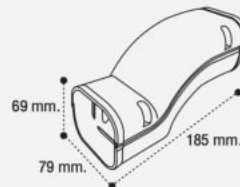

SIDE VIEW

FRONT VIEW

AC75

AIR CORNER
size : 81x106x63 mm.
packing : 24 pcs.

ข้องอมุม
ขนาด : 81x106x63 มม.
บรรจุ : 24 ชิ้น

AIR CORNER
ข้องอมุม

AIR CONDITIONING DUCT AND ACCESSORIES

ท่อและอุปกรณ์
เครื่องปรับอากาศ

color : Ivory (สีครีม) ○

12.-

16.-

42.-

42.-

UNIT PRICE
ราคาต่อหน่วย

AJ65

AIR JOINT
size : 66x50x60 mm.
packing : 80 pcs.
ข้อต่อตรง
ขนาด : 66x50x60 มม.
บรรจุ : 80 ชิ้น

FRONT VIEW

AJ75

AIR JOINT
size : 83x50x63 mm.
packing : 60 pcs.
ข้อต่อตรง
ขนาด : 83x50x63 มม.
บรรจุ : 60 ชิ้น

AIR JOINT
ข้อต่อตรง

AIF75

AIR CROSS OVER
size : 79x185x69 mm.
packing : 20 pcs.
ข้อต่อข้ามคาน
ขนาด : 79x185x69 มม.
บรรจุ : 20 ชิ้น

AIR CROSS OVER
ข้อต่อข้ามคาน

AWC75

AIR WALL CAP
size : 117x120x62 mm.
packing : 20 pcs.
ฝาครอบเพดาน
ขนาด : 117x120x62 มม.
บรรจุ : 20 ชิ้น

AIR WALL CAP
ฝาครอบเพดาน