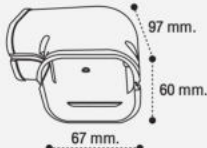

35.-

UNIT PRICE
ราคาต่อหน่วย

AK65

AIR ELBOW
size : 67x97x60 mm.
packing : 24 pcs.

ข้อต่อโค้ง
ขนาด : 67x97x60 มม.
บรรจุ : 24 ชิ้น

SIDE VIEW

FRONT VIEW

AK75

AIR ELBOW
size : 83x128x63 mm.
packing : 24 pcs.

ข้อต่อโค้ง
ขนาด : 83x128x63 มม.
บรรจุ : 24 ชิ้น

AIR ELBOW
ข้อต่อโค้ง

AC65

AIR CORNER
size : 66x97x60 mm.
packing : 24 pcs.

ข้องอมุม
ขนาด : 66x97x60 มม.
บรรจุ : 24 ชิ้น

SIDE VIEW

FRONT VIEW

AC75

AIR CORNER
size : 81x106x63 mm.
packing : 24 pcs.

ข้องอมุม
ขนาด : 81x106x63 มม.
บรรจุ : 24 ชิ้น

AIR CORNER
ข้องอมุม

AIR CONDITIONING DUCT AND ACCESSORIES

ท่อและอุปกรณ์
เครื่องปรับอากาศ