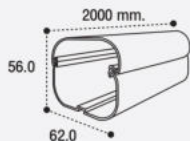

95.-

30.-

35.-

UNIT PRICE
ราคาต่อหน่วย

AD65

AIR DUCT
size : 62x2000x56 mm.
packing : 10 pcs.
รางครอบท่อแอร์
ขนาด : 62x2000x56 มม.
บรรจุ : 10 ชิ้น

FRONT VIEW

AD75

AIR DUCT
size : 73x2000x61 mm.
packing : 10 pcs.
รางครอบท่อแอร์
ขนาด : 73x2000x61 มม.
บรรจุ : 10 ชิ้น

AIR DUCT
รางครอบท่อแอร์

AD75NPP

AIR DUCT
size : 75x2000x60 mm.
packing : 10 pcs.
รางครอบท่อแอร์
ขนาด : 75x2000x60 มม.
บรรจุ : 10 ชิ้น

35.-

UNIT PRICE
ราคาต่อหน่วย

AK65

AIR ELBOW
size : 67x97x60 mm.
packing : 24 pcs.

ข้อต่อโค้ง
ขนาด : 67x97x60 มม.
บรรจุ : 24 ชิ้น

SIDE VIEW

FRONT VIEW

AK75

SIDE VIEW

FRONT VIEW

AC75

AIR CORNER
size : 81x106x63 mm.
packing : 24 pcs.

ข้องอมุม
ขนาด : 81x106x63 มม.
บรรจุ : 24 ชิ้น

AIR CORNER
ข้องอมุม

AIR CONDITIONING DUCT AND ACCESSORIES

ท่อและอุปกรณ์
เครื่องปรับอากาศ