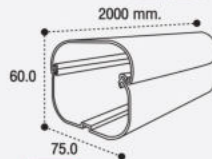

AIR DUCT
size : 73x2000x61 mm.
packing : 10 pcs.
รางครอบท่อแอร์
ขนาด : 73x2000x61 มม.
บรรจุ : 10 ชิ้น

AIR DUCT
รางครอบท่อแอร์

AD75NPP

AIR DUCT
size : 75x2000x60 mm.
packing : 10 pcs.
รางครอบท่อแอร์
ขนาด : 75x2000x60 มม.
บรรจุ : 10 ชิ้น

FRONT VIEW

1

AW65

AIR WALL
size : 66x197x72 mm.
packing : 25 pcs.
ฝาครอบรางท่อแอร์
ขนาด : 66x197x72 มม.
บรรจุ : 25 ชิ้น

AIR WALL
ฝาครอบรางท่อแอร์

AW75

AIR WALL
size : 83x208x73 mm.
packing : 20 pcs.
ฝาครอบรางท่อแอร์
ขนาด : 83x208x73 มม.
บรรจุ : 20 ชิ้น

35.-

UNIT PRICE
ราคาต่อหน่วย

AK65

AIR ELBOW
size : 67x97x60 mm.
packing : 24 pcs.

ข้อต่อโค้ง
ขนาด : 67x97x60 มม.
บรรจุ : 24 ชิ้น

SIDE VIEW

FRONT VIEW

AK75

SIDE VIEW

FRONT VIEW

AC75

AIR CORNER
size : 81x106x63 mm.
packing : 24 pcs.

ข้องอมุม
ขนาด : 81x106x63 มม.
บรรจุ : 24 ชิ้น

AIR CORNER
ข้องอมุม

AIR CONDITIONING DUCT AND ACCESSORIES

ท่อและอุปกรณ์
เครื่องปรับอากาศ