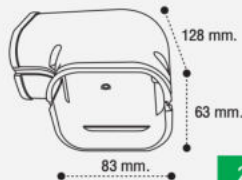

35.-

UNIT PRICE
ราคาต่อหน่วย

AK65

AIR ELBOW
size : 67x97x60 mm.
packing : 24 pcs.

ข้อต่อโค้ง
ขนาด : 67x97x60 มม.
บรรจุ : 24 ชิ้น

SIDE VIEW

FRONT VIEW

AK75

AIR ELBOW
size : 83x128x63 mm.
packing : 24 pcs.

ข้อต่อโค้ง
ขนาด : 83x128x63 มม.
บรรจุ : 24 ชิ้น

AIR ELBOW
ข้อต่อโค้ง

AC65

AIR CORNER
size : 66x97x60 mm.
packing : 24 pcs.

ข้องอมุม
ขนาด : 66x97x60 มม.
บรรจุ : 24 ชิ้น

SIDE VIEW

FRONT VIEW

AC75

AIR CORNER
size : 81x106x63 mm.
packing : 24 pcs.

ข้องอมุม
ขนาด : 81x106x63 มม.
บรรจุ : 24 ชิ้น

AIR CORNER
ข้องอมุม

AIR CONDITIONING DUCT AND ACCESSORIES

ท่อและอุปกรณ์
เครื่องปรับอากาศ