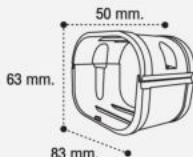

AIR ELBOW
size : 83x128x63 mm.
packing : 24 pcs.

ข้อต่อโค้ง
ขนาด : 83x128x63 มม.
บรรจุ : 24 ชิ้น

AIR ELBOW
ข้อต่อโค้ง

AC65

AIR CORNER
size : 66x97x60 mm.
packing : 24 pcs.

ข้องอมุม
ขนาด : 66x97x60 มม.
บรรจุ : 24 ชิ้น

SIDE VIEW

FRONT VIEW

AC75

AIR CORNER
size : 81x106x63 mm.
packing : 24 pcs.

ข้องอมุม
ขนาด : 81x106x63 มม.
บรรจุ : 24 ชิ้น

AIR CORNER
ข้องอมุม

AIR CONDITIONING DUCT AND ACCESSORIES

ท่อและอุปกรณ์
เครื่องปรับอากาศ

color : Ivory (สีครีม) ○

12.-

16.-

42.-

42.-

UNIT PRICE
ราคาต่อหน่วย

AJ65

AIR JOINT
size : 66x50x60 mm.
packing : 80 pcs.
ข้อต่อตรง
ขนาด : 66x50x60 มม.
บรรจุ : 80 ชิ้น

FRONT VIEW

AJ75

AIR JOINT
size : 83x50x63 mm.
packing : 60 pcs.
ข้อต่อตรง
ขนาด : 83x50x63 มม.
บรรจุ : 60 ชิ้น

AIR JOINT
ข้อต่อตรง

AIF75

AIR CROSS OVER
size : 79x185x69 mm.
packing : 20 pcs.
ข้อต่อข้ามคาน
ขนาด : 79x185x69 มม.
บรรจุ : 20 ชิ้น