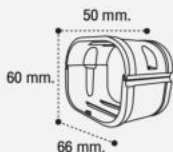

AIR ELBOW
size : 83x128x63 mm.
packing : 24 pcs.

ข้อต่อโค้ง
ขนาด : 83x128x63 มม.
บรรจุ : 24 ชิ้น

AIR ELBOW
ข้อต่อโค้ง

AC65

AIR CORNER
size : 66x97x60 mm.
packing : 24 pcs.

ข้องอมุม
ขนาด : 66x97x60 มม.
บรรจุ : 24 ชิ้น

SIDE VIEW

FRONT VIEW

AC75

AIR CORNER
size : 81x106x63 mm.
packing : 24 pcs.

ข้องอมุม
ขนาด : 81x106x63 มม.
บรรจุ : 24 ชิ้น

AIR CORNER
ข้องอมุม

AIR CONDITIONING DUCT AND ACCESSORIES

ท่อและอุปกรณ์
เครื่องปรับอากาศ

color : Ivory (สีครีม) ○

12.-

16.-

42.-

42.-

UNIT PRICE
ราคาต่อหน่วย

AJ65

AIR JOINT
size : 66x50x60 mm.
packing : 80 pcs.
ข้อต่อตรง
ขนาด : 66x50x60 มม.
บรรจุ : 80 ชิ้น

FRONT VIEW

AJ75

AIR JOINT
size : 83x50x63 mm.
packing : 60 pcs.
ข้อต่อตรง
ขนาด : 83x50x63 มม.
บรรจุ : 60 ชิ้น

AIR JOINT
ข้อต่อตรง

AIF75

AIR CROSS OVER
size : 79x185x69 mm.
packing : 20 pcs.
ข้อต่อข้ามคาน
ขนาด : 79x185x69 มม.
บรรจุ : 20 ชิ้น