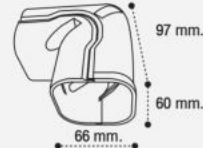

35.-

UNIT PRICE
ราคาต่อหน่วย

AK65

AIR ELBOW
size : 67x97x60 mm.
packing : 24 pcs.

ข้อต่อโค้ง
ขนาด : 67x97x60 มม.
บรรจุ : 24 ชิ้น

SIDE VIEW

FRONT VIEW

AK75

AIR ELBOW
size : 83x128x63 mm.
packing : 24 pcs.

ข้อต่อโค้ง
ขนาด : 83x128x63 มม.
บรรจุ : 24 ชิ้น

AIR ELBOW
ข้อต่อโค้ง

AC65

AIR CORNER
size : 66x97x60 mm.
packing : 24 pcs.

ข้องอมุม
ขนาด : 66x97x60 มม.
บรรจุ : 24 ชิ้น

SIDE VIEW

FRONT VIEW

AC75

AIR CORNER
size : 81x106x63 mm.
packing : 24 pcs.

ข้องอมุม
ขนาด : 81x106x63 มม.
บรรจุ : 24 ชิ้น

AIR CORNER
ข้องอมุม

AIR CONDITIONING DUCT AND ACCESSORIES

ท่อและอุปกรณ์
เครื่องปรับอากาศ