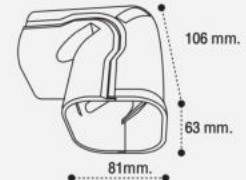

35.-

UNIT PRICE
ราคาต่อหน่วย

AK65

AIR ELBOW
size : 67x97x60 mm.
packing : 24 pcs.

ข้อต่อโค้ง
ขนาด : 67x97x60 มม.
บรรจุ : 24 ชิ้น

SIDE VIEW

FRONT VIEW

AK75

AIR ELBOW
size : 83x128x63 mm.
packing : 24 pcs.

ข้อต่อโค้ง
ขนาด : 83x128x63 มม.
บรรจุ : 24 ชิ้น

AIR ELBOW
ข้อต่อโค้ง

AC65

AIR CORNER
size : 66x97x60 mm.
packing : 24 pcs.

ข้องอมุม
ขนาด : 66x97x60 มม.
บรรจุ : 24 ชิ้น

SIDE VIEW

FRONT VIEW

AC75

AIR CORNER
size : 81x106x63 mm.
packing : 24 pcs.

ข้องอมุม
ขนาด : 81x106x63 มม.
บรรจุ : 24 ชิ้น

AIR CORNER
ข้องอมุม

AIR CONDITIONING DUCT AND ACCESSORIES

ท่อและอุปกรณ์
เครื่องปรับอากาศ

color : Ivory (สีครีม) ○

12.-

16.-

42.-

42.-

UNIT PRICE
ราคาต่อหน่วย

AJ65

AIR JOINT
size : 66x50x60 mm.
packing : 80 pcs.
ข้อต่อตรง
ขนาด : 66x50x60 มม.
บรรจุ : 80 ชิ้น