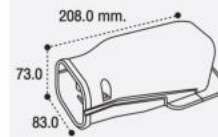

AW75

AIR WALL
size : 83x208x73 mm.
packing : 20 pcs.
ฝาครอบรางท่อแอร์
ขนาด : 83x208x73 มม.
บรรจุ : 20 ชิ้น

FRONT VIEW