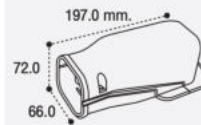

AIR DUCT
size : 73x2000x61 mm.
packing : 10 pcs.
รางครอบท่อแอร์
ขนาด : 73x2000x61 มม.
บรรจุ : 10 ชิ้น

AIR DUCT
รางครอบท่อแอร์

AD75NPP

AIR DUCT
size : 75x2000x60 mm.
packing : 10 pcs.
รางครอบท่อแอร์
ขนาด : 75x2000x60 มม.
บรรจุ : 10 ชิ้น

FRONT VIEW

1

AW65

AIR WALL
size : 66x197x72 mm.
packing : 25 pcs.
ฝาครอบรางท่อแอร์
ขนาด : 66x197x72 มม.
บรรจุ : 25 ชิ้น

AIR WALL
ฝาครอบรางท่อแอร์

AW75

AIR WALL
size : 83x208x73 mm.
packing : 20 pcs.
ฝาครอบรางท่อแอร์
ขนาด : 83x208x73 มม.
บรรจุ : 20 ชิ้น

35.-

UNIT PRICE
ราคาต่อหน่วย

AK65

AIR ELBOW
size : 67x97x60 mm.
packing : 24 pcs.

ข้อต่อโค้ง
ขนาด : 67x97x60 มม.
บรรจุ : 24 ชิ้น

SIDE VIEW

FRONT VIEW

AK75

AIR ELBOW
size : 83x128x63 mm.
packing : 24 pcs.

ข้อต่อโค้ง
ขนาด : 83x128x63 มม.
บรรจุ : 24 ชิ้น

AIR ELBOW
ข้อต่อโค้ง

AC65

AIR CORNER
size : 66x97x60 mm.
packing : 24 pcs.

ข้องอมุม
ขนาด : 66x97x60 มม.
บรรจุ : 24 ชิ้น