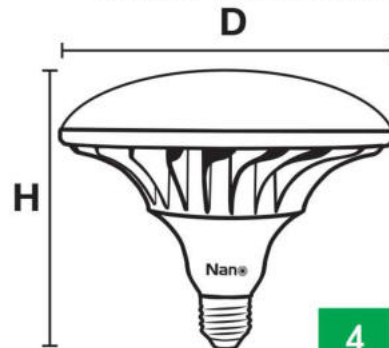

**BULB LED IS CURVED**

Suitable for applications that require a lot of light.

หลอดไฟแอลอีดี เป็นรูปทรงโค้ง

เหมาะสำหรับการใช้งานที่ต้องการแสงสว่างมาก

**EXCELLENT HEAT DISSIPATION**

กระจายความร้อนได้ดีเยี่ยม

**DIMENSION (mm.)**

ITEM	UNIT : MM.	
	D1	H
NL-UFE27-50WDL	Ø151	132
NL-UFE27-70WDL	Ø171	150

**DAYLIGHT**

 บอท.1955-2551  
บอท.2780-2562

**BEAM ANGLE**

 **SURGE PROTECTION**  
: UP TO 1 kV  
ป้องกันไฟกระชาก 1kV