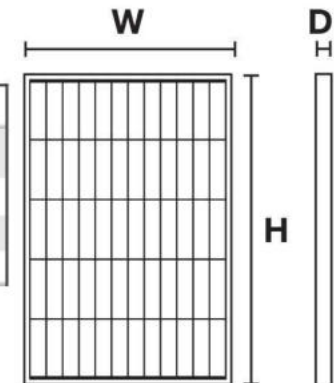

REMOTE CONTROL

16

Outdoor Solar Powered Floodlight
โคมไฟหลอดไฟพลังงานแสงอาทิตย์กลางแจ้ง

SOLAR PANEL