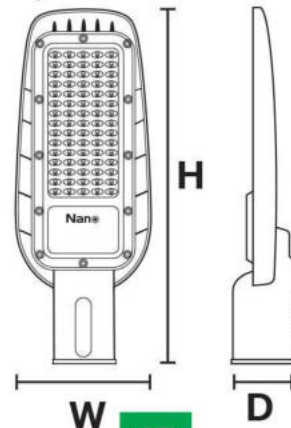

DIMENSION (mm.)

W

17

D

ITEM	UNIT : MM.			Weight (kg.)
	H	W	D	
NL-SL-50WDL	400	150	80	0.72
NL-SL-100WDL	500	195	80	1.09
NL-SL-200WDL	609	235	76	1.46

Recommendation : A proper Installation zone and spacing can help higher visible light efficiency.

คำแนะนำ : เพื่อประสิทธิภาพการส่องสว่าง ควรเลือกจุดติดตั้งรวมถึงระยะห่างของโคมให้เหมาะสมกับขนาดพื้นที่

ทน.1955-2551

BEAM ANGLE

WATER PROOF IP65

Lifetime
30000 Hours