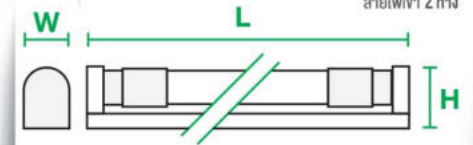

ITEM	WATT (w)	UNIT : MM.		
		W	L	H
NL-T8-SL-9WDL	9W	33	630	45
NL-T8-SL-18WDL	18W	33	1240	45

Nano ELECTRIC PRODUCT

T8 TUBE LED FULL SET TWIST LOCK TYPE

ชุดหลอดแอลอีดี ที8 พร้อมราง-วาสบิล็อก

9W

NL-T8-TL-9WDL

- Power Watt (W) : 9W
- Lumen (lm) : 900 lm.
- Packing : 24 pcs.
- กำลังไฟ (W) : 9W
- ค่าความสว่าง : 900 ลูเมน
- บรรจุ : 24 ชิ้น