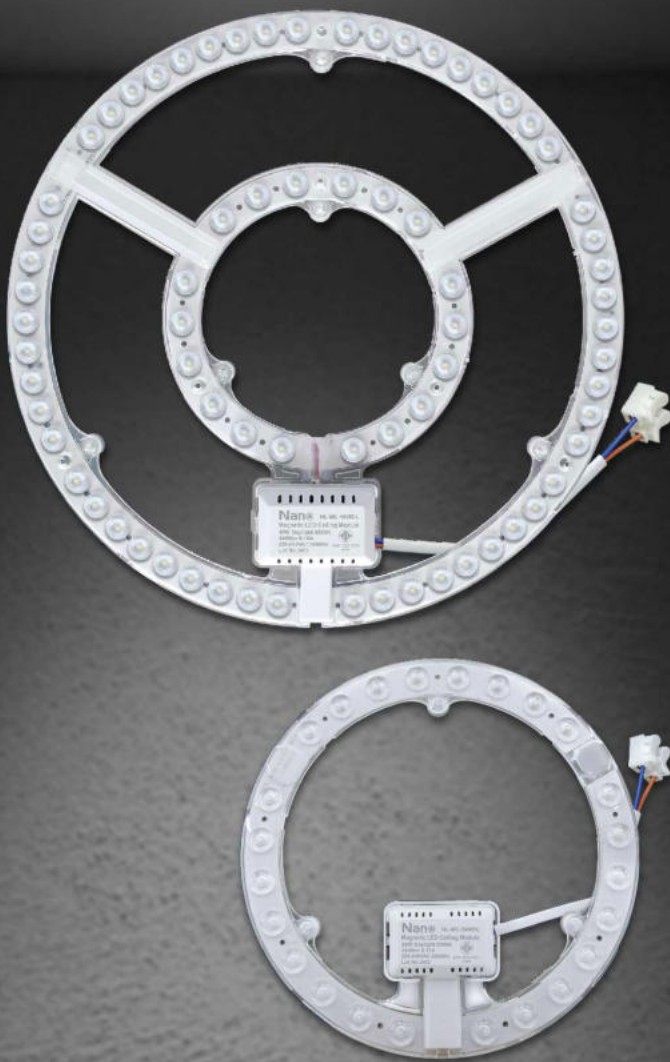

**ENERGY SAVING**

**110** lm/w  
 ลูเมน / วัตต์

**Nano**  
 ELECTRIC PRODUCT

**24W**

**NL-MC-24WDL**

- Power Watt (W) : 24W
- Lumen (lm) : 2640 lm.
- Packing : 50 pcs.
- กำลังไฟ (W) : 24W
- ค่าความสว่าง : 2640 ลูเมน
- บรรจุ : 50 ชิ้น