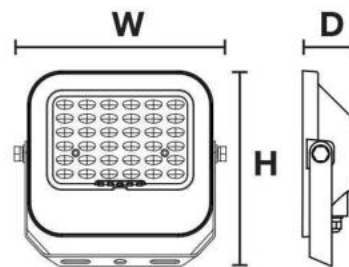

Adjust the angle of the lamp body 180°  
ปรับมุมของตัวโคมได้ 180°

Excellent heat dissipation ,Die-casting aluminum housing,High corrosion resistance.  
กระจายความร้อนได้ดีเยี่ยม ตัวโคมอลูมิเนียมหล่อขึ้นรูป ทนต่อการกัดกร่อนสูง