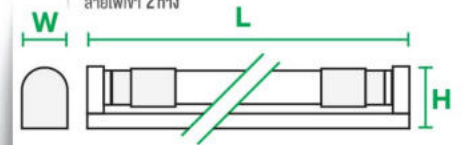

ITEM	WATT (w)	UNIT : MM.		
		W	L	H
NL-T8-TL-9WDL	9W	33	610	44
NL-T8-TL-18WDL	18W	33	1220	44