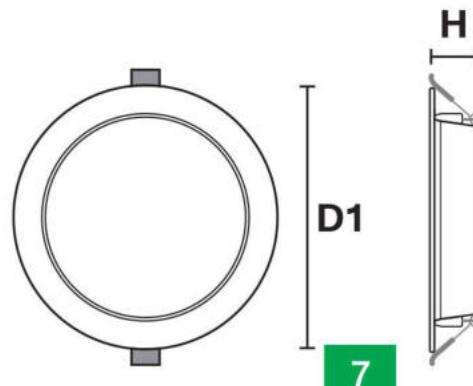

COOL WHITE
4000K
~220-240VAC
50/60Hz

Lifetime
25000 Hours

DETAIL

Beam angle 120° Cool white.
LED lighting system : DOB(Driver on Board)
กระจายแสงได้ถึง 120° ให้แสงเคย์ไลท์สีขาวนวล
ระบบไฟส่องสว่าง LED : เทคโนโลยี DOB
(อุปกรณ์จับอยู่บนแผงวงจร)

โคมไฟดาวนไลท์ ฝังฝ้าแบบวงกลม

- Color : Cool White
- Material : PC Plastic (Polycarbonate)
- สี : แสงขาวนวล
- วัสดุ : พลาสติก โพลีคาร์บอเนต

CRI : >80 Ra

**ENERGY
SAVING**

100 lm/W
ลูเมน / วัตต์

Nano
ELECTRIC PRODUCT

9W

NL-SP-RR9WCW

- Power Watt (W) : 9W
- Lumen (lm) : 900 lm.
- Packing : 60 pcs.
- กำลังไฟ (W) : 9W
- ค่าความสว่าง : 900 ลูเมน
- บรจ : 60 ชิ้น

SIZE : 4 inch

15W

NL-SP-RR15WCW

- Power Watt (W) : 15W
- Lumen (lm) : 1500 lm.
- Packing : 30 pcs.
- กำลังไฟ (W) : 15W
- ค่าความสว่าง : 1500 ลูเมน
- บรจ : 30 ชิ้น

SIZE : 6 inch

18W

NL-SP-RR18WCW

- Power Watt (W) : 18W
- Lumen (lm) : 1800 lm.
- Packing : 30 pcs.
- กำลังไฟ (W) : 18W
- ค่าความสว่าง : 1800 ลูเมน
- บรจ : 30 ชิ้น

SIZE : 8 inch

Suitable for use indoor, Easy to install.
Lamp body with PC Plastic (Polycarbonate)
เหมาะสำหรับใช้งานภายในอาคาร ติดตั้งง่าย
ตัวโคมพลาสติก PC (โพลีคาร์บอเนต)

Heat Resistant Back Cover.
High quality plastic, Strong spring legs.
กรอบหลังพลาสติกคุณภาพดี ทนความร้อน
ทาสปริงยึด แข็งแรง ทนทาน

LED **NEW**
SLIM PANEL
DOWNLIGHT
ROUND-RECESSED

DIMENSION (mm.)

BEAM ANGLE

เบก.1955-2551

SURGE PROTECTION
: UP TO 1 kV
ป้องกันไฟกระชาก 1kV

ITEM	UNIT : MM.		
	D1	H	Cutout Round ขนาดเจาะรูติดตั้ง
NL-SP-RR9WCW	Ø145	26.5	115
NL-SP-RR15WCW	Ø175	26.5	150
NL-SP-RR18WCW	Ø220	27.5	190