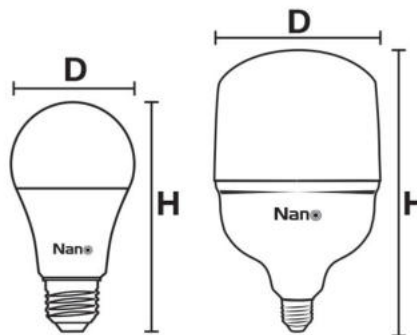

### NL-E27-30WDL

- Power Watt (W) : 30W
- Lumen (lm) : 3000 lm.
- Packing : 30 pcs.
- กำลังไฟ (W) : 30W
- ค่าความสว่าง : 3000 ลูเมน
- บรรจุ : 30 ชิ้น

40W

### NL-E27-40WDL

- Power Watt (W) : 40W
- Lumen (lm) : 4000 lm.
- Packing : 30 pcs.
- กำลังไฟ (W) : 40W
- ค่าความสว่าง : 4000 ลูเมน
- บรรจุ : 30 ชิ้น

50W

### NL-E27-50WDL

- Power Watt (W) : 50W
- Lumen (lm) : 5000 lm.
- Packing : 20 pcs.
- กำลังไฟ (W) : 50W
- ค่าความสว่าง : 5000 ลูเมน
- บรรจุ : 20 ชิ้น

### NL-E27-100WDL

- Power Watt (W) : 100W
- Lumen (lm) : 10000 lm.
- Packing : 9 pcs.
- กำลังไฟ (W) : 100W
- ค่าความสว่าง : 10000 ลูเมน
- บรรจุ : 9 ชิ้น

DIMENSION (mm.)

ITEM	D (mm.)	H (mm.)
NL-E27-7WDL	Ø60	108
NL-E27-9WDL	Ø60	108
NL-E27-12WDL	Ø60	112
NL-E27-15WDL	Ø60	123
NL-E27-18WDL	Ø80	150
NL-E27-25WDL	Ø95	180
NL-E27-30WDL	Ø102	179
NL-E27-40WDL	Ø117	201
NL-E27-50WDL	Ø137	231
NL-E27-100WDL	Ø138	284