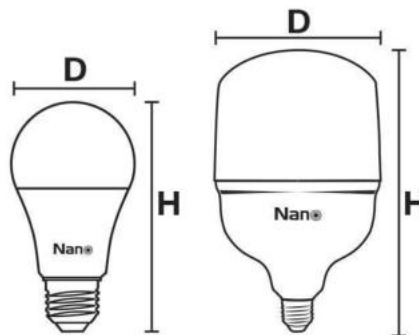

### NL-E27-50WCW

- Power Watt (W) : 50W
- Lumen (lm) : 5000 lm.
- Packing : 20 pcs.
- กำลังไฟ (W) : 50W
- ค่าความสว่าง : 5000 ลูเมน
- บรรจุ : 20 ชิ้น

**SURGE PROTECTION**  
: UP TO 1 kV

ป้องกันไฟกระชาก 1kV

- Material : Lamp cover : PC Plastic (Polycarbonate) หลอดไฟ : โพลีคาร์บอเนต
- Material : Aluminium วัสดุ : อะลูมิเนียม

**DIMENSION (mm.)**

ITEM	D (mm.)	H (mm.)
NL-E27-7WCW	Ø60	108
NL-E27-9WCW	Ø60	108
NL-E27-12WCW	Ø60	112
NL-E27-15WCW	Ø60	123
NL-E27-18WCW	Ø80	150
NL-E27-25WCW	Ø95	180
NL-E27-30WCW	Ø102	179
NL-E27-40WCW	Ø117	201
NL-E27-50WCW	Ø137	231