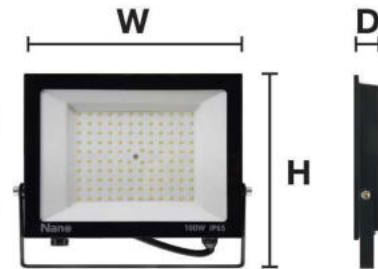

DIMENSION (mm.)

ITEM	UNIT : MM.		
	W	H	D
NL-FLCS-50WDL	174	149	26
NL-FLCS-100WDL	253	204	30
NL-FLCS-200WDL	346	260	35