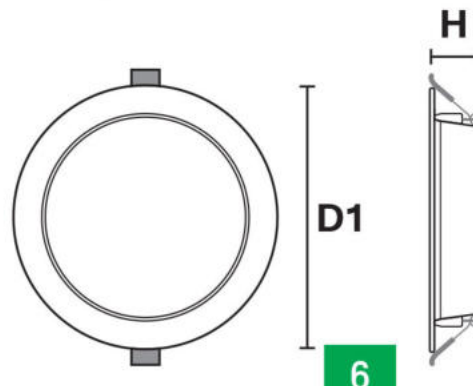

6

LED
SLIM PANEL
DOWNLIGHT
ROUND-RECESSED

DIMENSION (mm.)

BEAM ANGLE

เบรก.1955-2551

SURGE PROTECTION
: UP TO 1 kV
ป้องกันไฟกระชาก 1kV

ITEM	UNIT : MM.		
	D1	H	Cutout Round ขนาดเจาะรูติดตั้ง
NL-SP-RR9WDL	Ø145	26.5	115
NL-SP-RR15WDL	Ø175	26.5	150
NL-SP-RR18WDL	Ø220	27.5	190