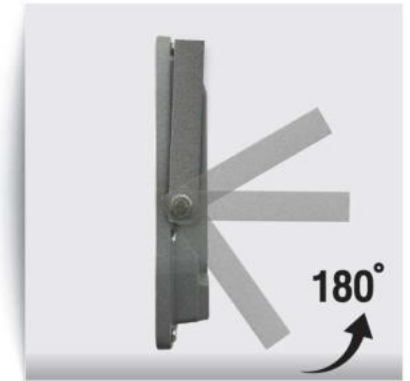

เม็ดแอลอีดีคุณภาพสูง ให้ความสว่างสูง ระบบไฟส่องสว่าง LED : เทคโนโลยี DOB(อุปกรณ์บนแผงวงจร)

Adjust the angle of the lamp body 180°  
ปรับมุมของตัวโคมได้ 180°