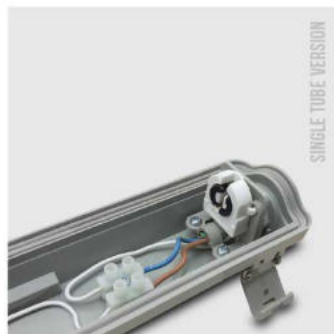

DETAIL

- Driver : Double Ended
- Base : Twist Lock Type
- ไตรเวอร์ : แบบไฟเข้า 2 ทาง
- ขั้ว : ชนิดบิดล็อก