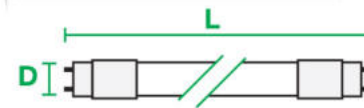

NL-T8-40WDL

- Power Watt (W) : 40W
- Lumen (lm) : 4400 lm.
- Packing : 30 pcs.
- กำลังไฟ (W) : 40W
- ค่าความสว่าง : 4400 ลูเมน
- บรจ : 30 ชิ้น

DETAIL

ITEM	WATT (W)	UNIT : MM.	
		D	L
NL-T8-20WDL	20W	27.8	600
NL-T8-40WDL	40W	27.8	1200

ENERGY SAVING

110 lm/w
ลูเมน / วัตต์

SURGE PROTECTION
: UP TO 1 KV
ป้องกันไฟกระชาก 1KV

T8 TUBE LED FULL SET SPRING LOCK TYPE

ชุดเซตหลอดแอลอีดี ที8 พร้อมราง-วาสปริง

20W

NL-T8-SL-20WDL

- Power Watt (W) : 20W
- Lumen (lm) : 2000 lm.
- Packing : 24 pcs.
- กำลังไฟ (W) : 20W
- ค่าความสว่าง : 2000 ลูเมน
- บรจ : 24 ชิ้น

40W

NL-T8-SL-40WDL

- Power Watt (W) : 40W
- Lumen (lm) : 4400 lm.
- Packing : 24 pcs.
- กำลังไฟ (W) : 40W
- ค่าความสว่าง : 4400 ลูเมน
- บรจ : 24 ชิ้น