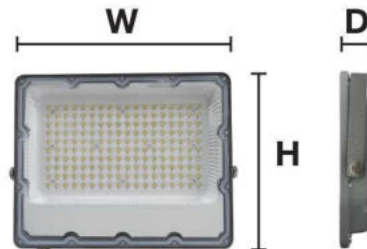

DIMENSION (mm.)

ITEM	UNIT : MM.			Weight (kg.)
	W	H	D	
NL-FL-50WDL	178	152	25	0.9
NL-FL-100WDL	218	182	25	1.43
NL-FL-200WDL	238	212	25	2.57

14

BEAM ANGLE

มท.1955-2551