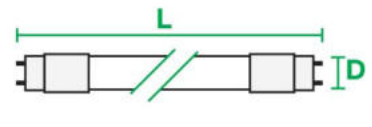

T8 LED TUBE GLASS SERIES

DAYLIGHT
6500K
~220-240VAC
50/60Hz

☎ มอก.1955-2551
☎ มอก.2779-2562

Ingress Protection Ratings
IP20

Lifetime
35000 Hours

หลอด แอลอีดี T8 ทั่ว G13

1. Color : Daylight
   - Material : Glass tube + Plastic plug(ABS)
   - วัสดุ : หลอดแก้ว+ฝาพลาสติกครอบหัวหลอด(ABS)
   - สี : แสงขาว
2. CRI : >80 Ra

T8 GLASS TUBE LED

หลอดแก้วแอลอีดี ที8

9W

NL-T8-9WDL

- Power Watt (W) : 9W
- Lumen (lm) : 900 lm.
- Packing : 30 pcs.
- กำลังไฟ (W) : 9W
- ค่าความสว่าง : 900 ลูเมน
- บรรจุ : 30 ชิ้น

18W

NL-T8-18WDL

- Power Watt (W) : 18W
- Lumen (lm) : 1800 lm.
- Packing : 30 pcs.
- กำลังไฟ (W) : 18W
- ค่าความสว่าง : 1800 ลูเมน
- บรรจุ : 30 ชิ้น

DETAIL

ITEM	WATT (w)	UNIT : MM.	
		D	L
NL-T8-9WDL	9W	27.8	600
NL-T8-18WDL	18W	27.8	1200

ENERGY SAVING

100 ลูเมน / วัตต์

SURGE PROTECTION
: UP TO 1 KV
ป้องกันไฟกระชาก 1KV

T8 TUBE LED FULL SET SPRING LOCK TYPE

ชุดหลอดแอลอีดี ที8 พร้อมราง-วาสปริง

9W

NL-T8-SL-9WDL

- Power Watt (W) : 9W
- Lumen (lm) : 900 lm.
- Packing : 24 pcs.
- กำลังไฟ (W) : 9W
- ค่าความสว่าง : 900 ลูเมน
- บรรจุ : 24 ชิ้น