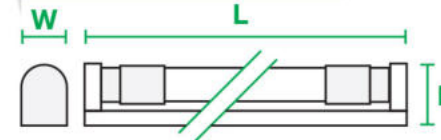

ITEM	WATT (W)	UNIT : MM.		
		W	L	H
NL-T8-SL-20WDL	20W	33	630	45
NL-T8-SL-40WDL	40W	33	1240	45

Nano
ELECTRIC PRODUCT

Extra
Bright
เอ็กซ์ตราไบรท์