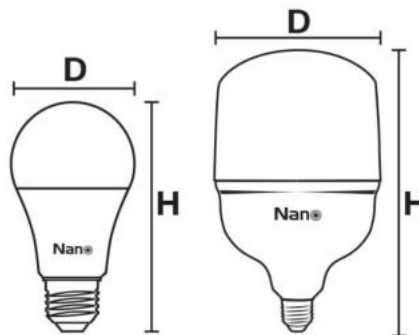

### NL-E27-40WWW

- Power Watt (W) : 40W
- Lumen (lm) : 4000 lm.
- Packing : 30 pcs.
- กำลังไฟ (W) : 40W
- ค่าความสว่าง : 4000 ลูเมน
- บรรจุ : 30 ชิ้น

50W

### NL-E27-50WWW

- Power Watt (W) : 50W
- Lumen (lm) : 5000 lm.
- Packing : 20 pcs.
- กำลังไฟ (W) : 50W
- ค่าความสว่าง : 5000 ลูเมน
- บรรจุ : 20 ชิ้น

**SURGE PROTECTION**  
: UP TO 1 kV

ป้องกันไฟกระชาก 1kV

- Material : Lamp cover : PC Plastic (Polycarbonate) หลอดไฟ : โพลีคาร์บอเนต
- Material : Aluminium วัสดุ : อะลูมิเนียม

**DIMENSION (mm.)**

ITEM	D (mm.)	H (mm.)
NL-E27-7WWW	Ø60	108
NL-E27-9WWW	Ø60	108
NL-E27-12WWW	Ø60	112
NL-E27-15WWW	Ø60	123
NL-E27-18WWW	Ø80	150
NL-E27-25WWW	Ø95	180
NL-E27-30WWW	Ø102	179
NL-E27-40WWW	Ø117	201
NL-E27-50WWW	Ø137	231