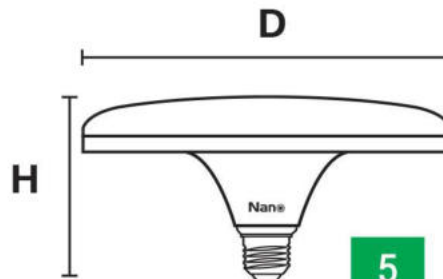

**NEW**

Lifetime  
**25000** Hours  
Ingress Protection Ratings  
**IP20**

**DIMENSION (mm.)**

ITEM	UNIT : MM.	
	D1	H
NL-UFCS27-20WDL	Ø178	90
NL-UFCS27-30WDL	Ø220	97

ทศ.1955-2551  
ทศ.2780-2562

**BEAM ANGLE**