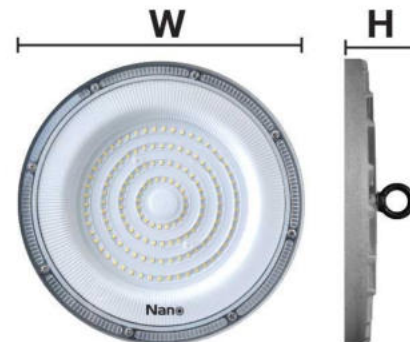

ITEM	UNIT : MM.		Weight (kg.)
	W	H	
NL-UFO-HB-100WDL	Ø266	76	0.76
NL-UFO-HB-150WDL	Ø308	76	1.12
NL-UFO-HB-200WDL	Ø338	76	1.40

Recommendation : A proper Installation zone and spacing can help higher visible light efficiency.

คำแนะนำ : เพื่อประสิทธิภาพการส่องสว่าง ควรเลือกจุดติดตั้งรวมถึงระยะห่างของโคมให้เหมาะสมกับขนาดพื้นที่

บอ.1955-2551

BEAM ANGLE

IP65