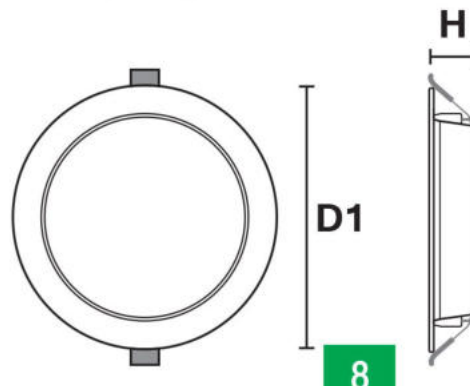

DIMENSION (mm.)

BEAM ANGLE

บอก.1955-2551

SURGE PROTECTION
: UP TO 1 kV
ป้องกันไฟกระชาก 1kV

ITEM	UNIT : MM.		
	D1	H	Cutout Round ขนาดเจาะรูติดตั้ง
NL-SP-RR9WWW	Ø145	26.5	115
NL-SP-RR15WWW	Ø175	26.5	150
NL-SP-RR18WWW	Ø220	27.5	190